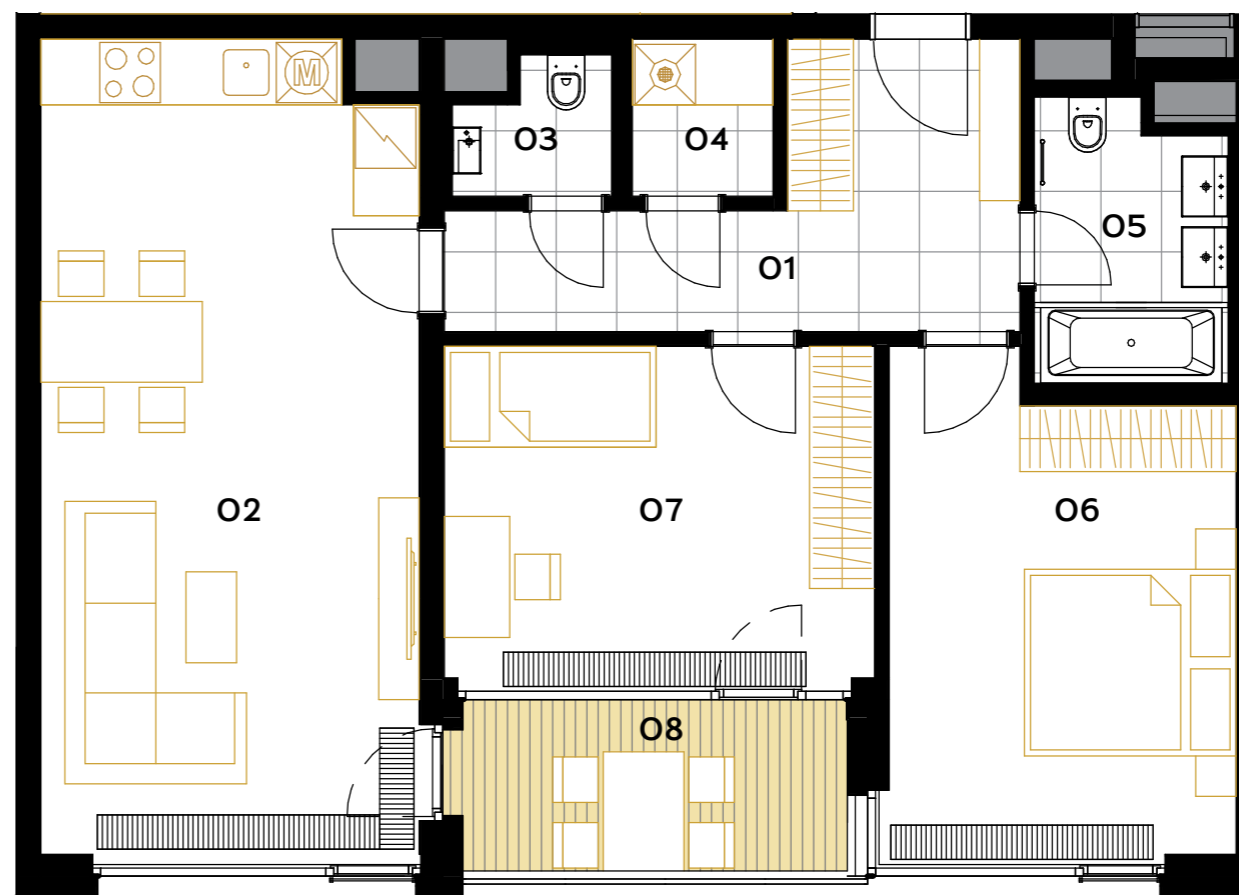

A1.415

3+kk • 82,2 m² • 4.NP

BYT

01 CHODBA	11,3 m ²
02 OBÝVACÍ POKOJ+ KUCHYŇSKÝ KOUT	30,4 m ²
03 WC	2,1 m ²
04 KOMORA	2,3 m ²
05 KOUPELNA+WC	5,1 m ²
06 POKOJ	16,5 m ²
07 POKOJ	14,5 m ²
UŽITNÁ PLOCHA BYTU	82,2 m²
PODLAHOVÁ PLOCHA BYTU	88,7 m²
08 LODŽIE	6,9 m ²

◀ 4.NP

Poznámka: Plochy jednotlivých místností jsou pouze orientační. Vyobrazené zařízení v plánech bytů (nábytek, kuch. linka, el. spotřebiče atd.) není součástí dodávky. Přesné parametry jsou specifikovány ve smlouvě. Developer si vyhrazuje právo na drobné úpravy.