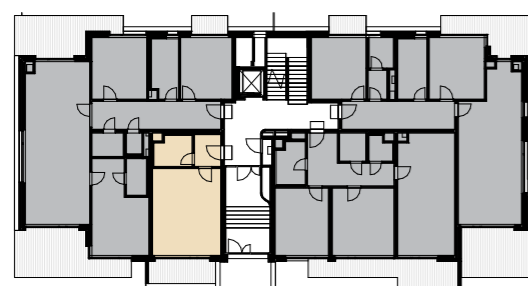

A2.120

1+kk • 34,9 m² • 1.NP

BYT

O1 CHODBA	3,9 m ²
O2 OBÝVACÍ POKOJ+ KUCHYŇSKÝ KOUT	26,2 m ²
O3 KOUPELNA+WC	4,8 m ²
UŽITNÁ PLOCHA BYTU	34,9 m²
PODLAHOVÁ PLOCHA BYTU	36,8 m²
O4 TERASA	7,1 m ²
O5 PŘEDZAHŘÁDKA	7,8 m ²

◀ 1.NP

Poznámka: Plochy jednotlivých místností jsou pouze orientační. Vyobrazené zařízení v plánech bytů (nábytek, kuch. linka, el. spotřebiče atd.) není součástí dodávky. Přesné parametry jsou specifikovány ve smlouvě. Developer si vyhrazuje právo na drobné úpravy.