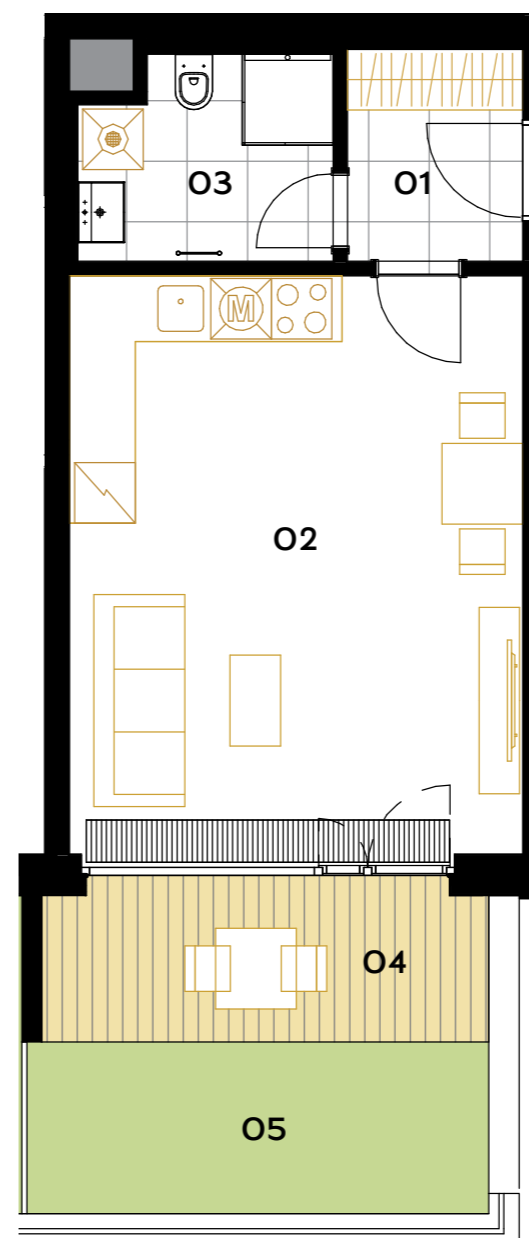

A2.120

1+kk • 34,9 m² • 1.NP

BYT

O1 CHODBA	3,9 m ²
O2 OBÝVACÍ POKOJ+ KUCHYŇSKÝ KOUT	26,2 m ²
O3 KOUPELNA+WC	4,8 m ²
UŽITNÁ PLOCHA BYTU	34,9 m²
PODLAHOVÁ PLOCHA BYTU	36,8 m²
O4 TERASA	7,1 m ²
O5 PŘEDZAHŘÁDKA	7,8 m ²

◀ 1.NP

Poznámka: Plochy jednotlivých místností jsou pouze orientační. Vyobrazené zařízení v plánech bytů (nábytek, kuch. linka, el. spotřebiče atd.) není součástí dodávky. Přesné parametry jsou specifikovány ve smlouvě. Developer si vyhrazuje právo na drobné úpravy.