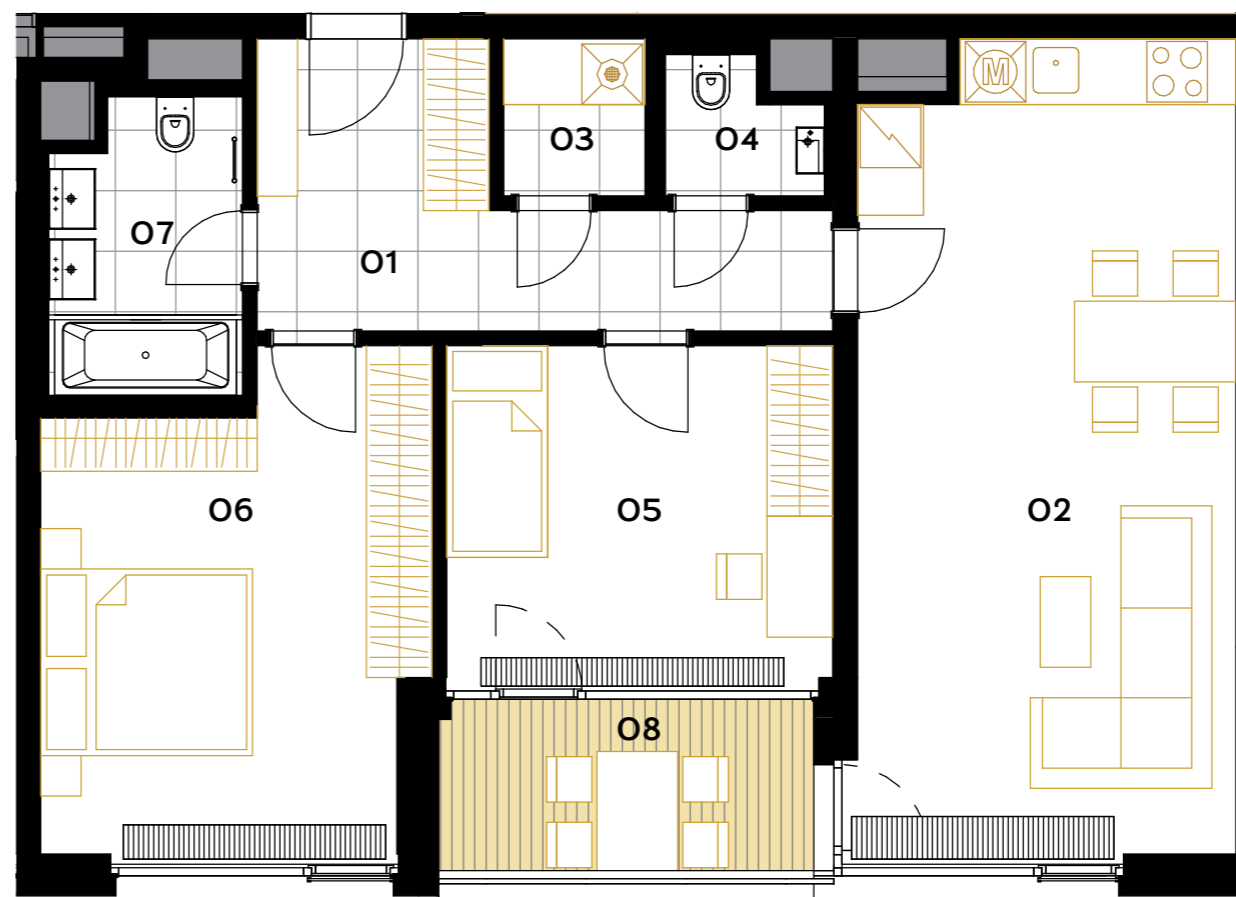

A2.327

3+kk • 82,0 m² • 3.NP

BYT

01 CHODBA	11,3 m ²
02 OBÝVACÍ POKOJ+ KUCHYŇSKÝ KOUT	30,2 m ²
03 KOMORA	2,3 m ²
04 WC	2,1 m ²
05 POKOJ	13,1 m ²
06 POKOJ	17,8 m ²
07 KOUPELNA+WC	5,4 m ²
UŽITNÁ PLOCHA BYTU	82,0 m²
PODLAHOVÁ PLOCHA BYTU	88,7 m²
08 LODŽIE	6,7 m ²

◀ 3.NP

Poznámka: Plochy jednotlivých místností jsou pouze orientační. Vyobrazené zařízení v plánech bytů (nábytek, kuch. linka, el. spotřebiče atd.) není součástí dodávky. Přesné parametry jsou specifikovány ve smlouvě. Developer si vyhrazuje právo na drobné úpravy.