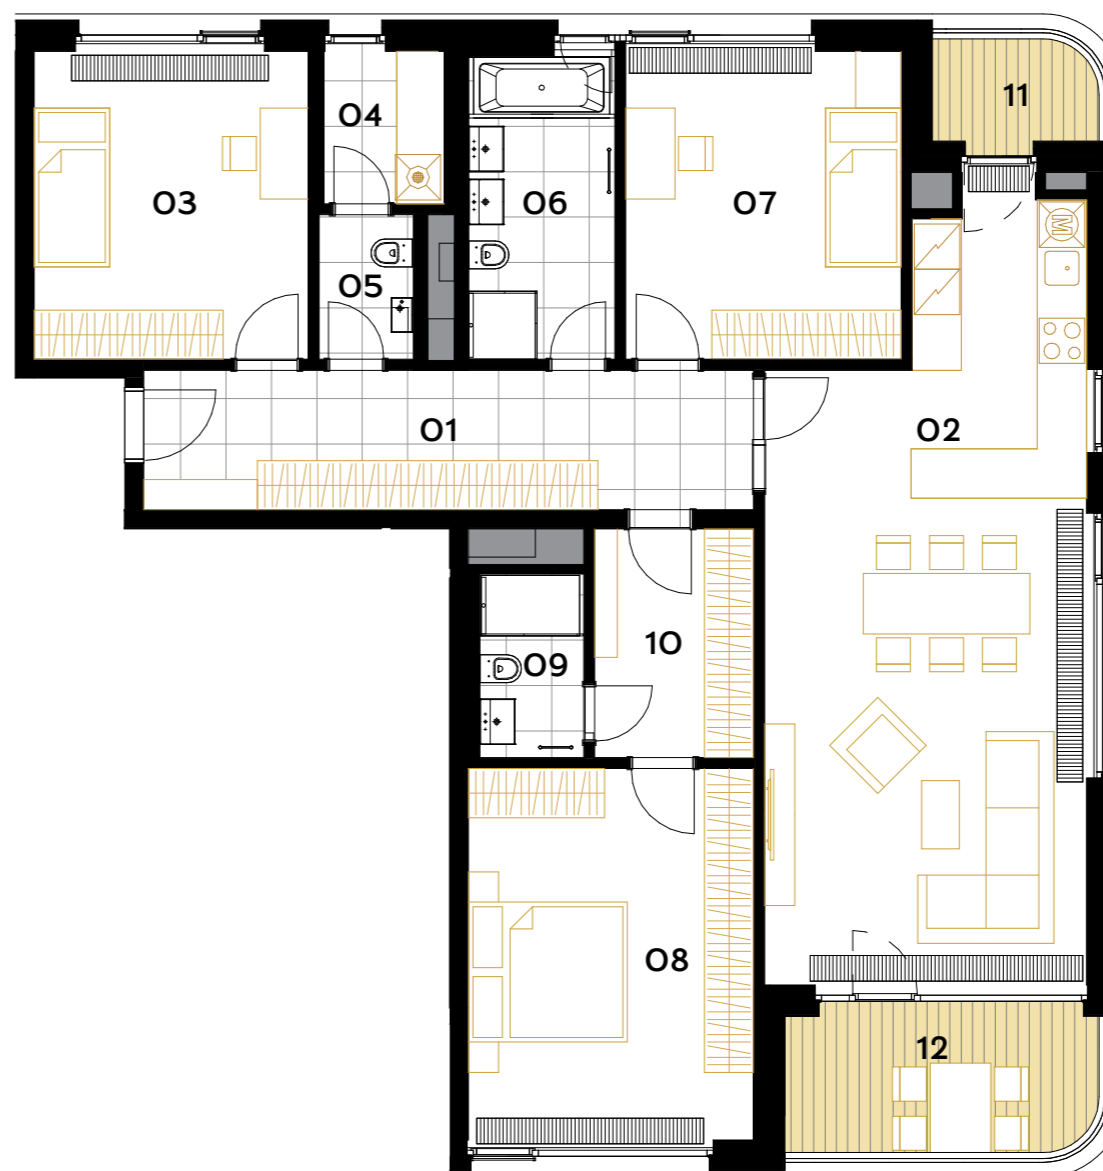

A2.430

4+kk • 129,6 m² • 4.NP

BYT

01 CHODBA	15,6 m ²
02 OBÝVACÍ POKOJ+ KUCHYŇSKÝ KOUT	41,2 m ²
03 POKOJ	15,1 m ²
04 KOMORA	3,3 m ²
05 WC	2,5 m ²
06 KOUPELNA+WC	7,9 m ²
07 POKOJ	15,2 m ²
08 POKOJ	18,9 m ²
09 KOUPELNA+WC	3,4 m ²
10 ŠATNA	6,5 m ²
UŽITNÁ PLOCHA BYTU	129,6 m²
PODLAHOVÁ PLOCHA BYTU	139,1 m²
11 BALKON	3,2 m ²
12 BALKON	8,4 m ²

Poznámka: Plochy jednotlivých místností jsou pouze orientační. Vyobrazené zařízení v plánech bytů (nábytek, kuch. linka, el. spotřebiče atd.) není součástí dodávky. Přesné parametry jsou specifikovány ve smlouvě. Developer si vyhrazuje právo na drobné úpravy.