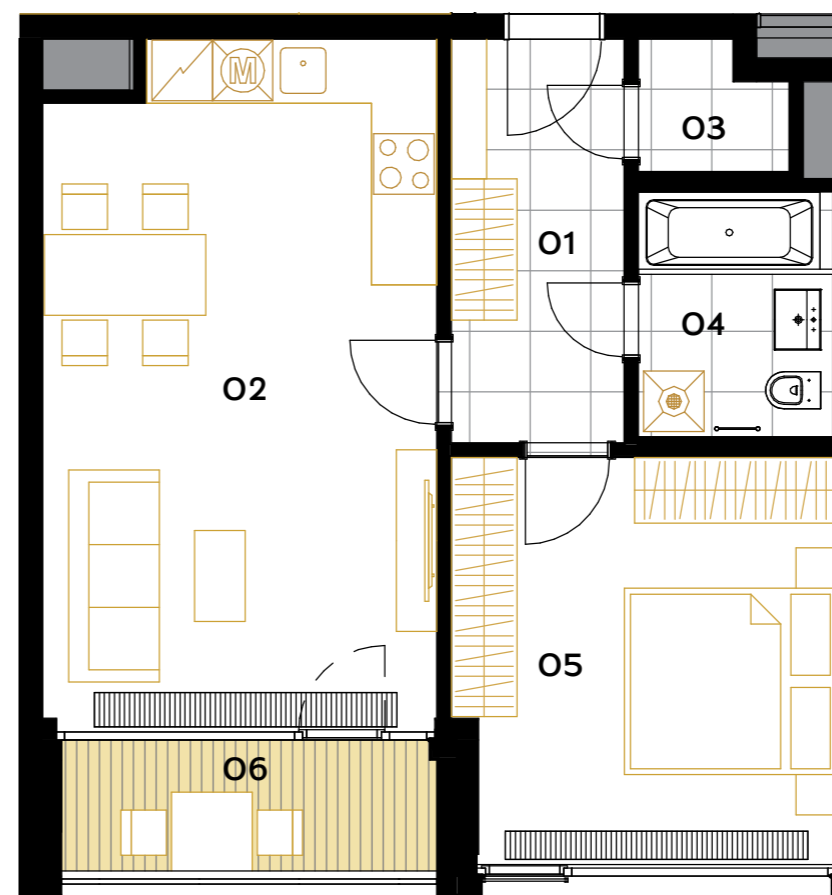

A3.343

2+kk • 54,9 m² • 3.NP

BYT

01 CHODBA	7,1 m ²
02 OBÝVACÍ POKOJ+ KUCHYŇSKÝ KOUT	26,1 m ²
03 KOMORA	1,8 m ²
04 KOUPELNA+WC	4,8 m ²
05 POKOJ	15,1 m ²
UŽITNÁ PLOCHA BYTU	54,9 m²
PODLAHOVÁ PLOCHA BYTU	58,2 m²
06 LODŽIE	5,0 m ²

◀ 3.NP

Poznámka: Plochy jednotlivých místností jsou pouze orientační. Vyobrazené zařízení v plánech bytů (nábytek, kuch. linka, el. spotřebiče atd.) není součástí dodávky. Přesné parametry jsou specifikovány ve smlouvě. Developer si vyhrazuje právo na drobné úpravy.