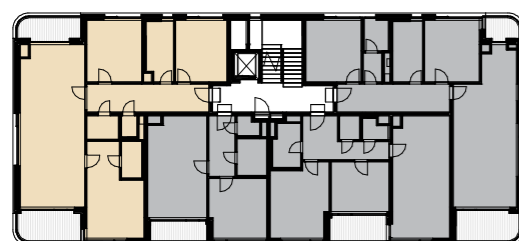

A3.344

4+kk • 127,3 m² • 3.NP

BYT

01 CHODBA	15,3 m ²
02 OBÝVACÍ POKOJ+ KUCHYŇSKÝ KOUT	46,5 m ²
03 POKOJ	15,1 m ²
04 KOUPELNA+WC	7,4 m ²
05 POKOJ	14,1 m ²
06 WC	1,8 m ²
07 KOUPELNA+WC	3,3 m ²
08 POKOJ	20,4 m ²
09 KOMORA	3,4 m ²
UŽITNÁ PLOCHA BYTU	127,3 m²
PODLAHOVÁ PLOCHA BYTU	134,9 m²
10 BALKON	6,3 m ²
11 BALKON	8,4 m ²

◀ 3.NP

Poznámka: Plochy jednotlivých místností jsou pouze orientační. Vyobrazené zařízení v plánech bytů (nábytek, kuch. linka, el. spotřebiče atd.) není součástí dodávky. Přesné parametry jsou specifikovány ve smlouvě. Developer si vyhrazuje právo na drobné úpravy.