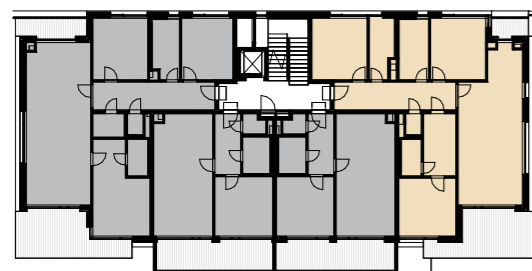

A4.149

4+kk • 130,0 m² • 1.NP

BYT

01 CHODBA	15,4 m ²
02 OBÝVACÍ POKOJ+ KUCHYŇSKÝ KOUT	41,2 m ²
03 POKOJ	15,2 m ²
04 KOMORA	6,2 m ²
05 KOUPELNA+WC	7,8 m ²
06 POKOJ	15,2 m ²
07 POKOJ	14,8 m ²
08 KOUPELNA+WC	3,3 m ²
09 WC	1,8 m ²
10 ŠATNA	9,1 m ²
UŽITNÁ PLOCHA BYTU	130,0 m²
PODLAHOVÁ PLOCHA BYTU	139,2 m²
11 TERASA	18,2 m ²
12 TERASA	3,2 m ²
13 PŘEDZAHŘÁDKA	138,3 m ²

◀ 1.NP

1m 5m

Poznámka: Plochy jednotlivých místností jsou pouze orientační. Vyobrazené zařízení v plánech bytů (nábytek, kuch. linka, el. spotřebiče atd.) není součástí dodávky. Přesné parametry jsou specifikovány ve smlouvě. Developer si vyhrazuje právo na drobné úpravy.