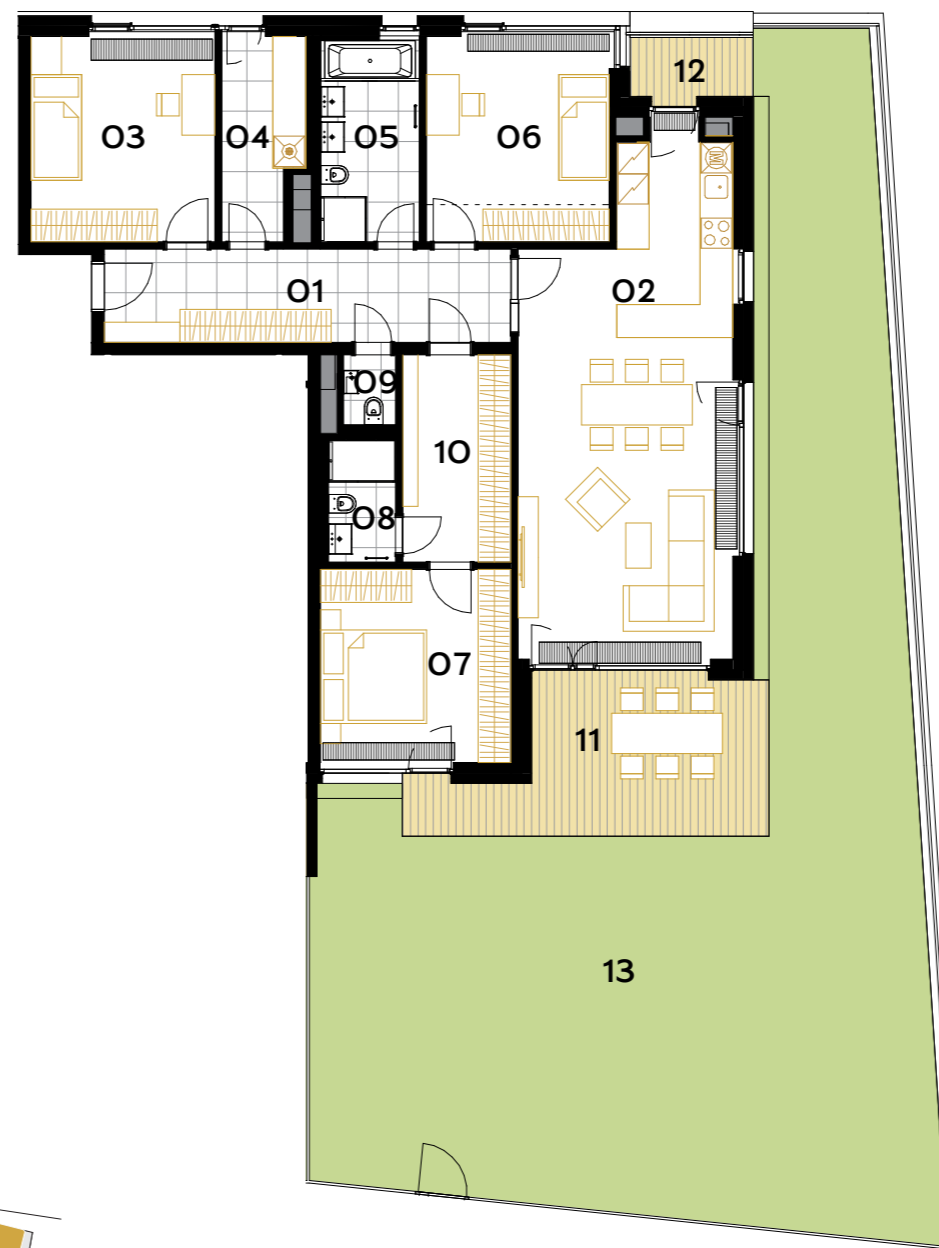

A4.149

4+kk • 130,0 m² • 1.NP

BYT

01 CHODBA	15,4 m ²
02 OBÝVACÍ POKOJ+ KUCHYŇSKÝ KOUT	41,2 m ²
03 POKOJ	15,2 m ²
04 KOMORA	6,2 m ²
05 KOUPELNA+WC	7,8 m ²
06 POKOJ	15,2 m ²
07 POKOJ	14,8 m ²
08 KOUPELNA+WC	3,3 m ²
09 WC	1,8 m ²
10 ŠATNA	9,1 m ²
UŽITNÁ PLOCHA BYTU	130,0 m²
PODLAHOVÁ PLOCHA BYTU	139,2 m²
11 TERASA	18,2 m ²
12 TERASA	3,2 m ²
13 PŘEDZAHŘÁDKA	138,3 m ²

◀ 1.NP

1m 5m

Poznámka: Plochy jednotlivých místností jsou pouze orientační. Vyobrazené zařízení v plánech bytů (nábytek, kuch. linka, el. spotřebiče atd.) není součástí dodávky. Přesné parametry jsou specifikovány ve smlouvě. Developer si vyhrazuje právo na drobné úpravy.