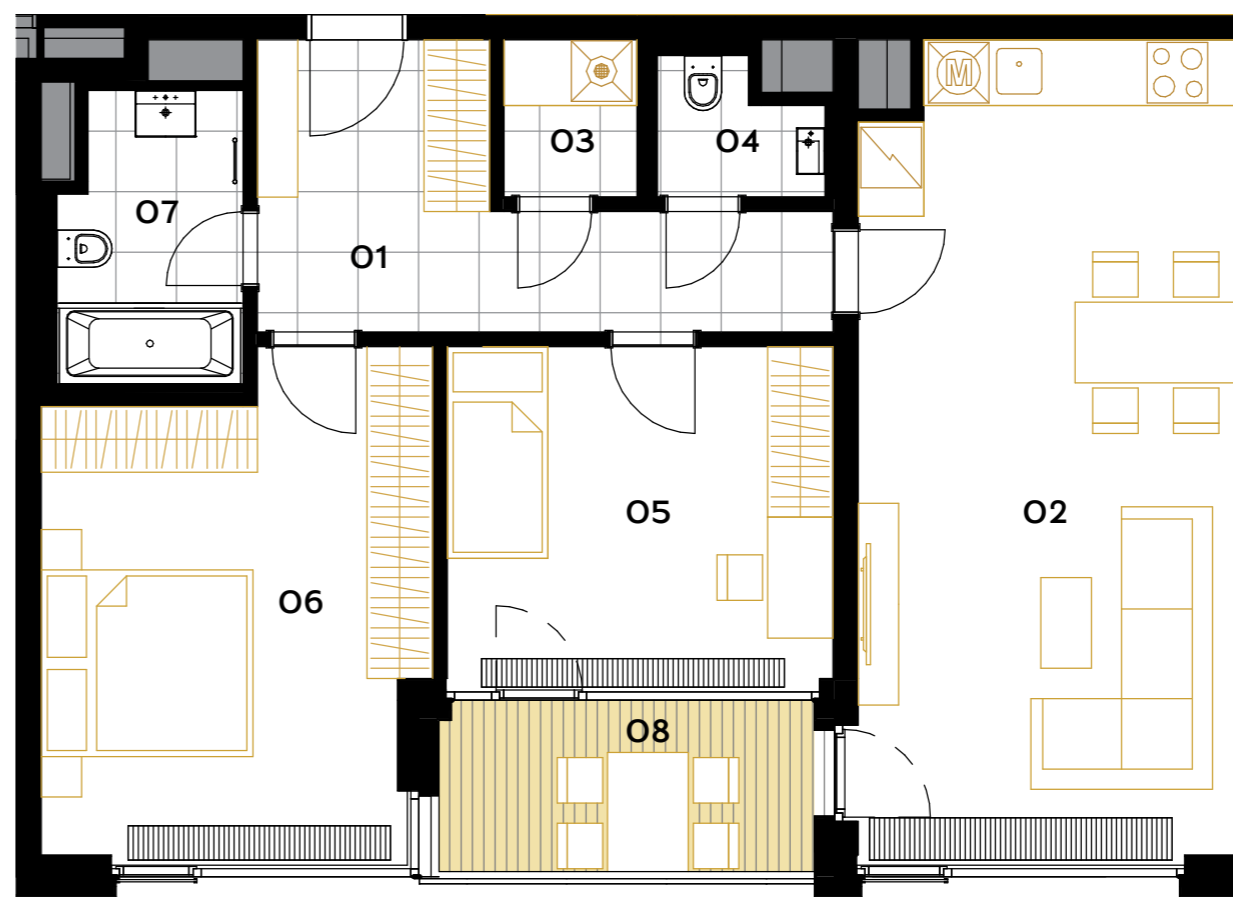

A4.254

3+kk • 82,5 m² • 2.NP

BYT

01 CHODBA	11,3 m ²
02 OBÝVACÍ POKOJ+ KUCHYŇSKÝ KOUT	30,4 m ²
03 KOMORA	2,1 m ²
04 WC	2,2 m ²
05 POKOJ	13,1 m ²
06 POKOJ	18,2 m ²
07 KOUPELNA+WC	5,3 m ²
UŽITNÁ PLOCHA BYTU	82,5 m²
PODLAHOVÁ PLOCHA BYTU	88,9 m²
08 LODŽIE	6,7 m ²

◀ 2.NP

Poznámka: Plochy jednotlivých místností jsou pouze orientační. Vyobrazené zařízení v plánech bytů (nábytek, kuch. linka, el. spotřebiče atd.) není součástí dodávky. Přesné parametry jsou specifikovány ve smlouvě. Developer si vyhrazuje právo na drobné úpravy.