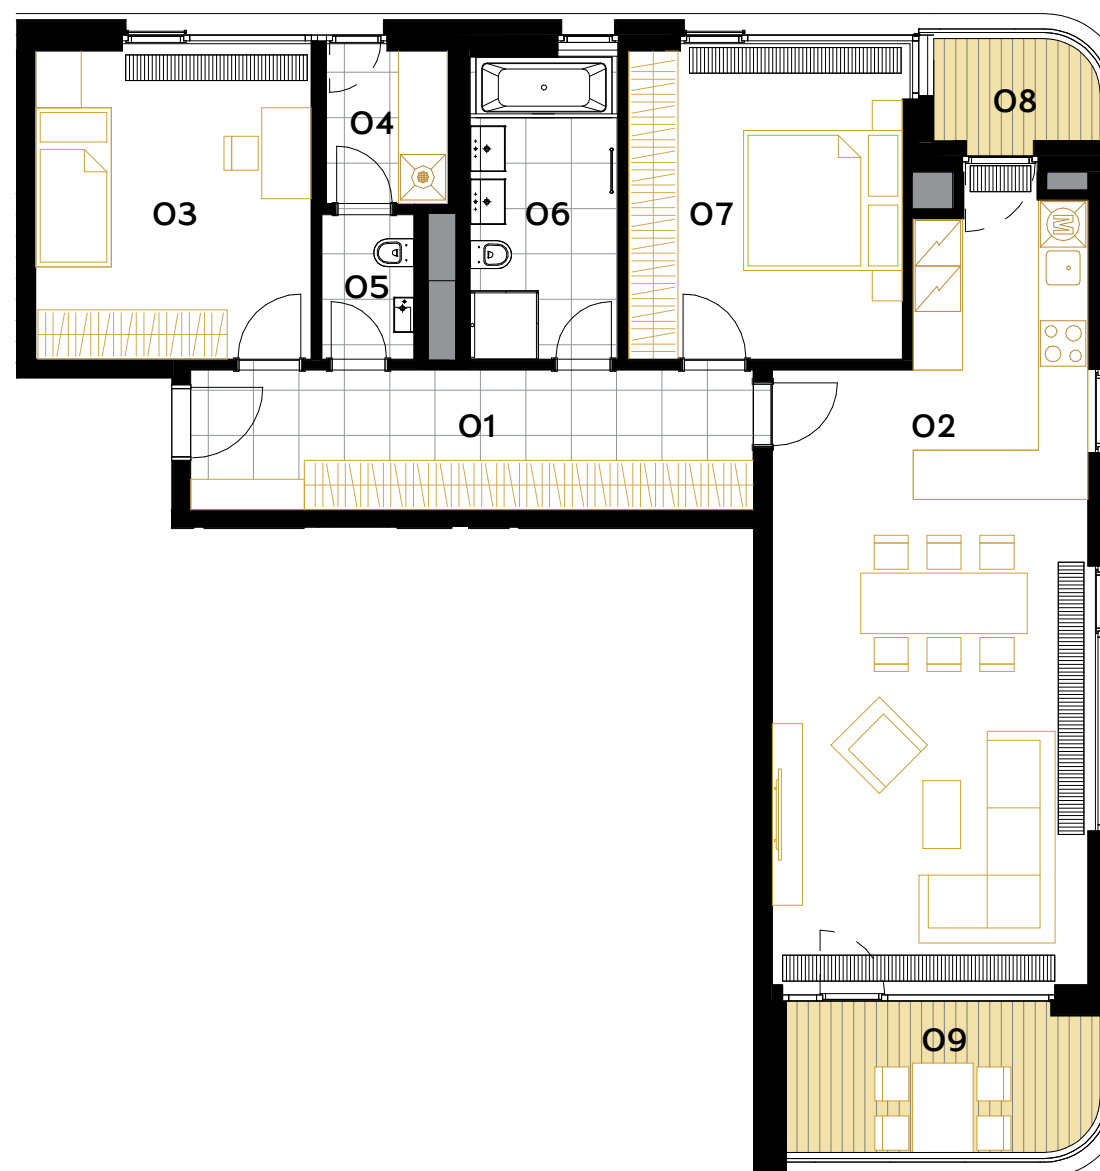

A4.357

3+kk • 98,8 m² • 3.NP

BYT

01 CHODBA	14,4 m ²
02 OBÝVACÍ POKOJ+ KUCHYŇSKÝ KOUT	40,5 m ²
03 POKOJ	15,2 m ²
04 KOMORA	3,3 m ²
05 WC	2,4 m ²
06 KOUPELNA+WC	7,8 m ²
07 POKOJ	15,2 m ²
UŽITNÁ PLOCHA BYTU	98,8 m²
PODLAHOVÁ PLOCHA BYTU	104,8 m²
08 BALKON	3,2 m ²
09 BALKON	8,4 m ²

Poznámka: Plochy jednotlivých místností jsou pouze orientační. Vyobrazené zařízení v plánech bytů (nábytek, kuch. linka, el. spotřebiče atd.) není součástí dodávky. Přesné parametry jsou specifikovány ve smlouvě. Developer si vyhrazuje právo na drobné úpravy.