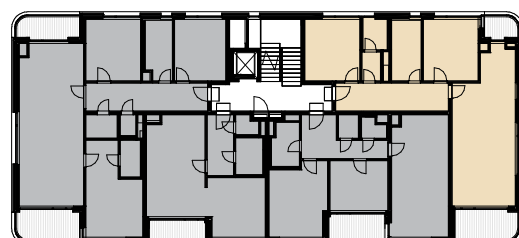

A4.357

3+kk • 98,8 m² • 3.NP

BYT

01 CHODBA	14,4 m ²
02 OBÝVACÍ POKOJ+ KUCHYŇSKÝ KOUT	40,5 m ²
03 POKOJ	15,2 m ²
04 KOMORA	3,3 m ²
05 WC	2,4 m ²
06 KOUPELNA+WC	7,8 m ²
07 POKOJ	15,2 m ²
UŽITNÁ PLOCHA BYTU	98,8 m²
PODLAHOVÁ PLOCHA BYTU	104,8 m²
08 BALKON	3,2 m ²
09 BALKON	8,4 m ²

Poznámka: Plochy jednotlivých místností jsou pouze orientační. Vyobrazené zařízení v plánech bytů (nábytek, kuch. linka, el. spotřebiče atd.) není součástí dodávky. Přesné parametry jsou specifikovány ve smlouvě. Developer si vyhrazuje právo na drobné úpravy.