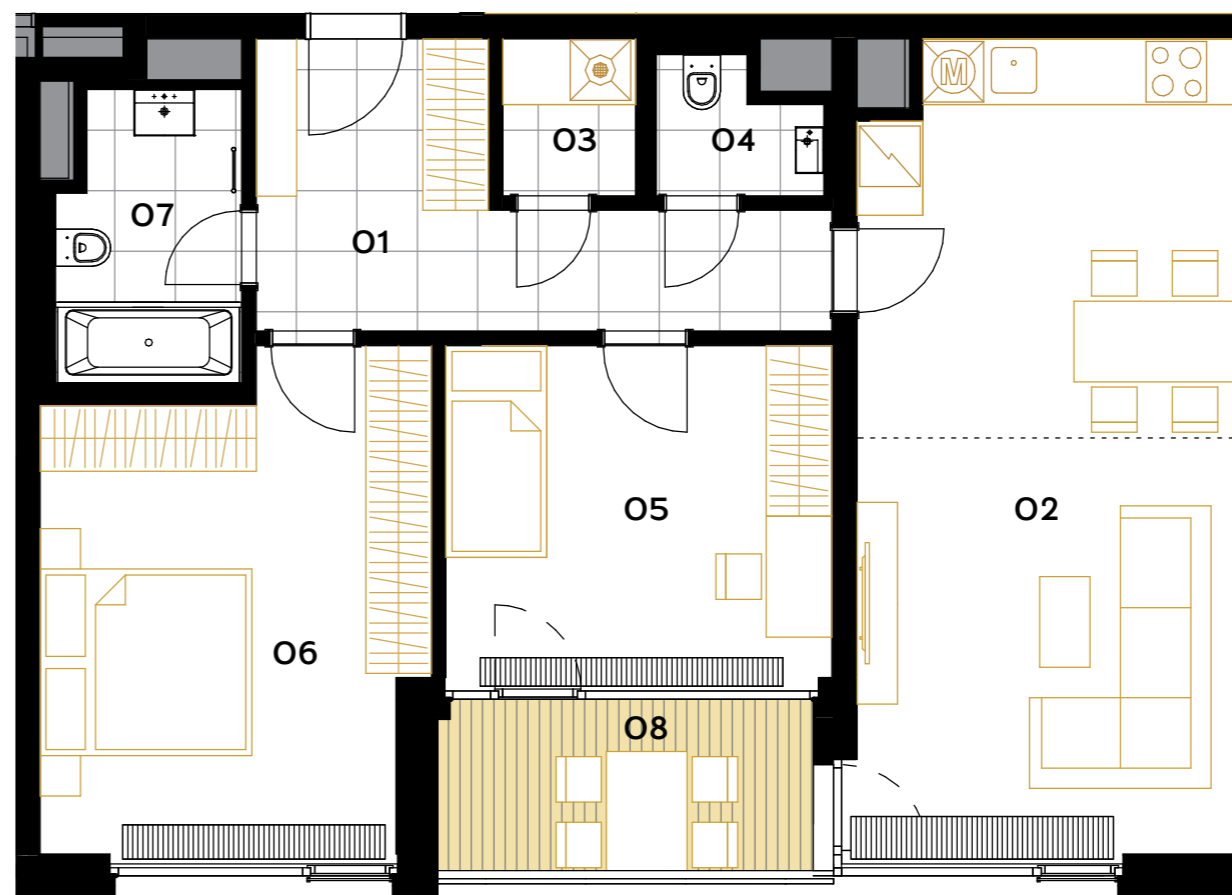

A4.358

3+kk • 82,4 m² • 3.NP

BYT

01 CHODBA	11,3 m ²
02 OBÝVACÍ POKOJ+ KUCHYŇSKÝ KOUT	30,3 m ²
03 KOMORA	2,1 m ²
04 WC	2,2 m ²
05 POKOJ	13,1 m ²
06 POKOJ	18,0 m ²
07 KOUPELNA+WC	5,3 m ²
UŽITNÁ PLOCHA BYTU	82,4 m²
PODLAHOVÁ PLOCHA BYTU	88,7 m²
08 LODŽIE	6,7 m ²

Poznámka: Plochy jednotlivých místností jsou pouze orientační. Vyobrazené zařízení v plánech bytů (nábytek, kuch. linka, el. spotřebiče atd.) není součástí dodávky. Přesné parametry jsou specifikovány ve smlouvě. Developer si vyhrazuje právo na drobné úpravy.