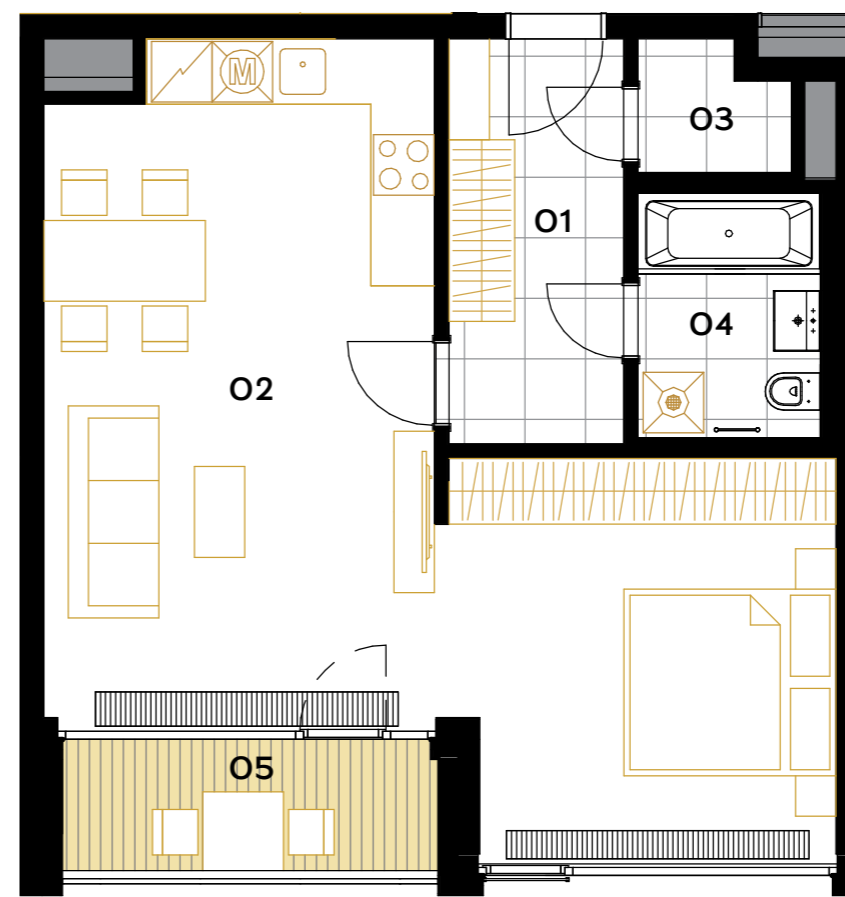

A4.359

1,5+kk • 55,1 m² • 3.NP

BYT

01 CHODBA	7,1 m ²
02 OBÝVACÍ POKOJ+ KUCHYŇSKÝ KOUT	41,3 m ²
03 KOMORA	1,9 m ²
04 KOUPELNA+WC	4,9 m ²
UŽITNÁ PLOCHA BYTU	55,1 m²
PODLAHOVÁ PLOCHA BYTU	58,2 m²
05 LODŽIE	5,0 m ²

◀ 3.NP

Poznámka: Plochy jednotlivých místností jsou pouze orientační. Vyobrazené zařízení v plánech bytů (nábytek, kuch. linka, el. spotřebiče atd.) není součástí dodávky. Přesné parametry jsou specifikovány ve smlouvě. Developer si vyhrazuje právo na drobné úpravy.