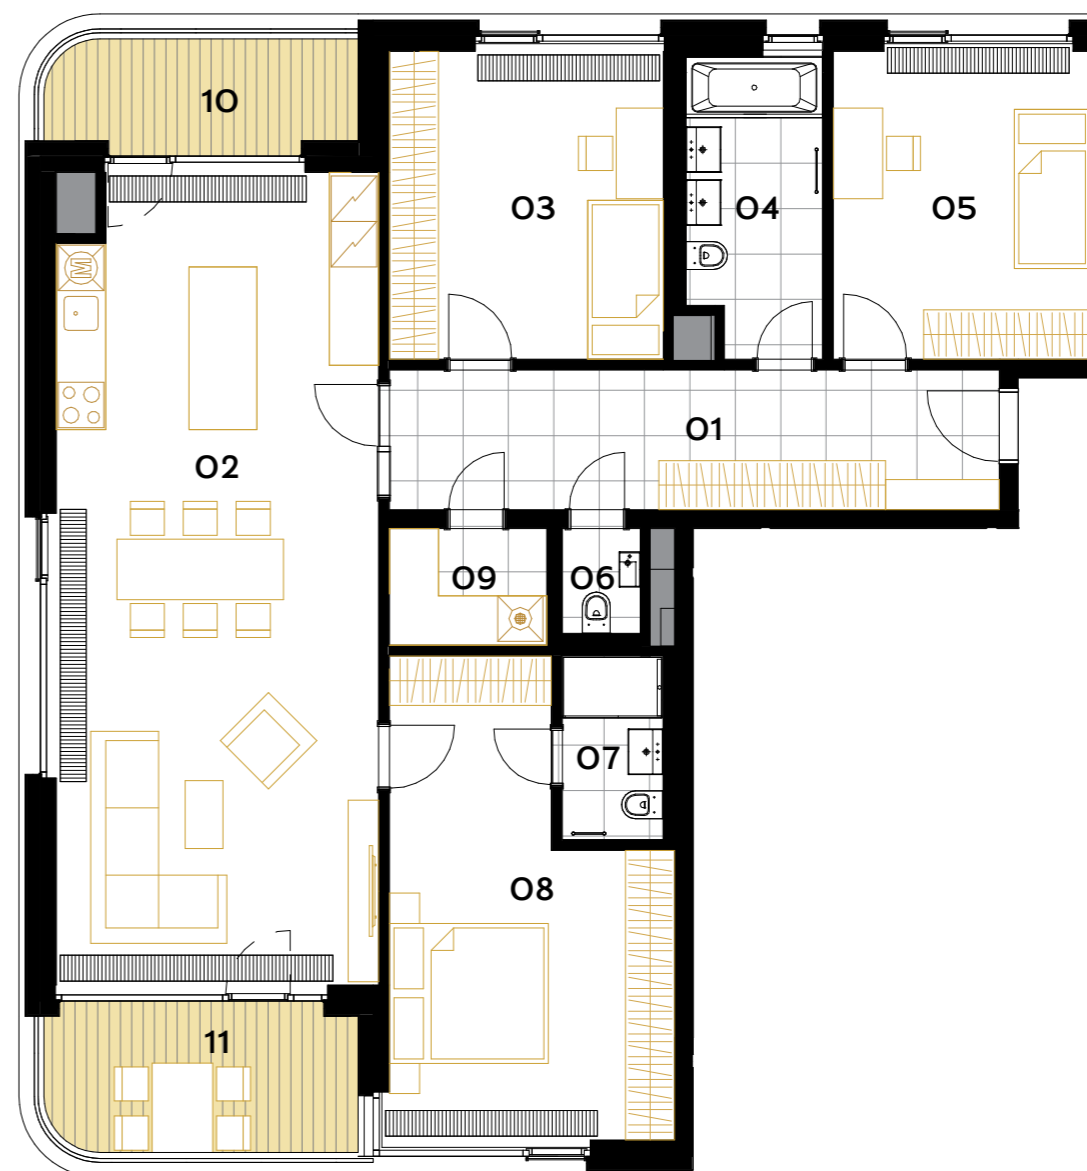

A4.360

4+kk • 127,3 m² • 3.NP

BYT

01 CHODBA	15,3 m ²
02 OBÝVACÍ POKOJ+ KUCHYŇSKÝ KOUT	46,5 m ²
03 POKOJ	15,1 m ²
04 KOUPELNA+WC	7,4 m ²
05 POKOJ	14,1 m ²
06 WC	1,8 m ²
07 KOUPELNA+WC	3,3 m ²
08 POKOJ	20,4 m ²
09 KOMORA	3,4 m ²
UŽITNÁ PLOCHA BYTU	127,3 m²
PODLAHOVÁ PLOCHA BYTU	134,9 m²
10 BALKON	6,3 m ²
11 BALKON	8,4 m ²

◀ 3.NP

Poznámka: Plochy jednotlivých místností jsou pouze orientační. Vyobrazené zařízení v plánech bytů (nábytek, kuch. linka, el. spotřebiče atd.) není součástí dodávky. Přesné parametry jsou specifikovány ve smlouvě. Developer si vyhrazuje právo na drobné úpravy.