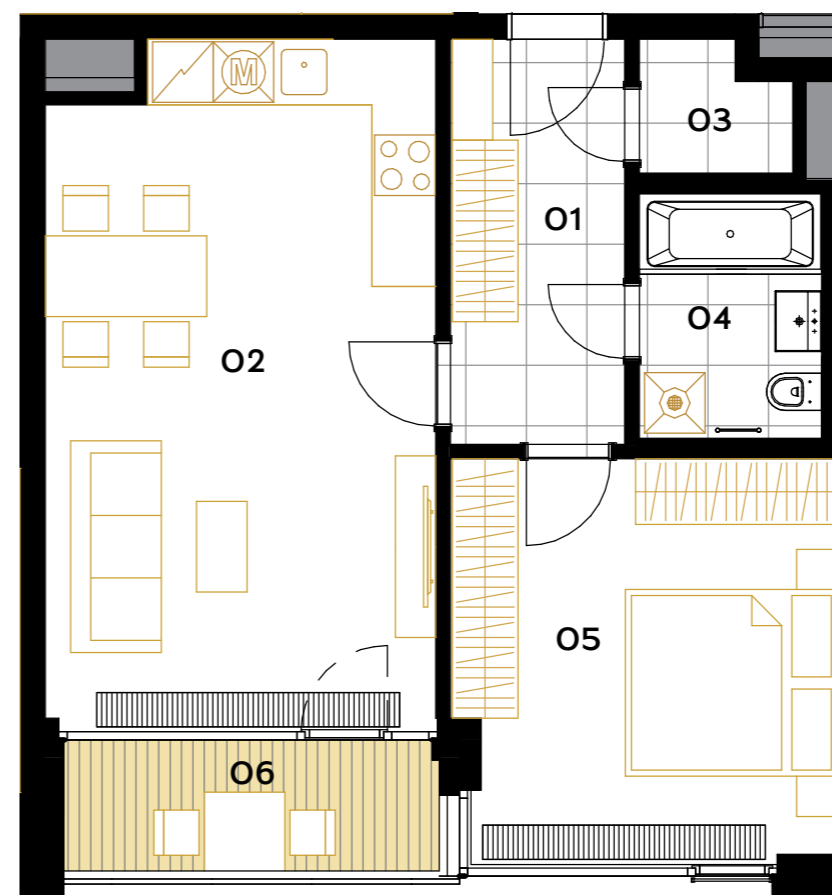

A4.462

2+kk • 54,9 m² • 4.NP

BYT

01 CHODBA	7,2 m ²
02 OBÝVACÍ POKOJ+ KUCHYŇSKÝ KOUT	25,9 m ²
03 KOMORA	1,9 m ²
04 KOUPELNA+WC	4,9 m ²
05 POKOJ	15,1 m ²
UŽITNÁ PLOCHA BYTU	54,9 m²
PODLAHOVÁ PLOCHA BYTU	58,2 m²
06 LODŽIE	5,0 m ²

◀ 4.NP

Poznámka: Plochy jednotlivých místností jsou pouze orientační. Vyobrazené zařízení v plánech bytů (nábytek, kuch. linka, el. spotřebiče atd.) není součástí dodávky. Přesné parametry jsou specifikovány ve smlouvě. Developer si vyhrazuje právo na drobné úpravy.