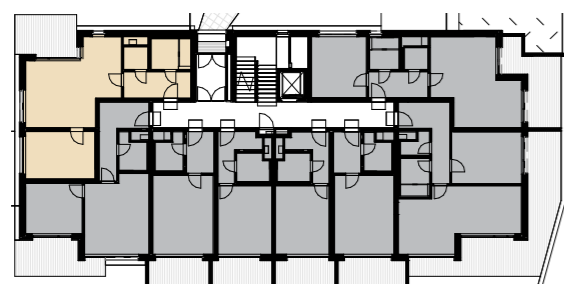

B1.108

2+kk • 60,8 m² • 1.NP

BYT

01 CHODBA	7,8 m ²
02 OBÝVACÍ POKOJ+ KUCHYŇSKÝ KOUT	29,9 m ²
03 KOMORA	2,5 m ²
04 KOUPELNA+WC	5,8 m ²
05 POKOJ	14,8 m ²
UŽITNÁ PLOCHA BYTU	60,8 m²
PODLAHOVÁ PLOCHA BYTU	64,1 m²
06 TERASA	11,5 m ²
07 PŘEDZAHŘÁDKA	116,4 m ²

◀ 1.NP

Poznámka: Plochy jednotlivých místností jsou pouze orientační. Vyobrazené zařízení v plánech bytů (nábytek, kuch. linka, el. spotřebiče atd.) není součástí dodávky. Přesné parametry jsou specifikovány ve smlouvě. Developer si vyhrazuje právo na drobné úpravy.