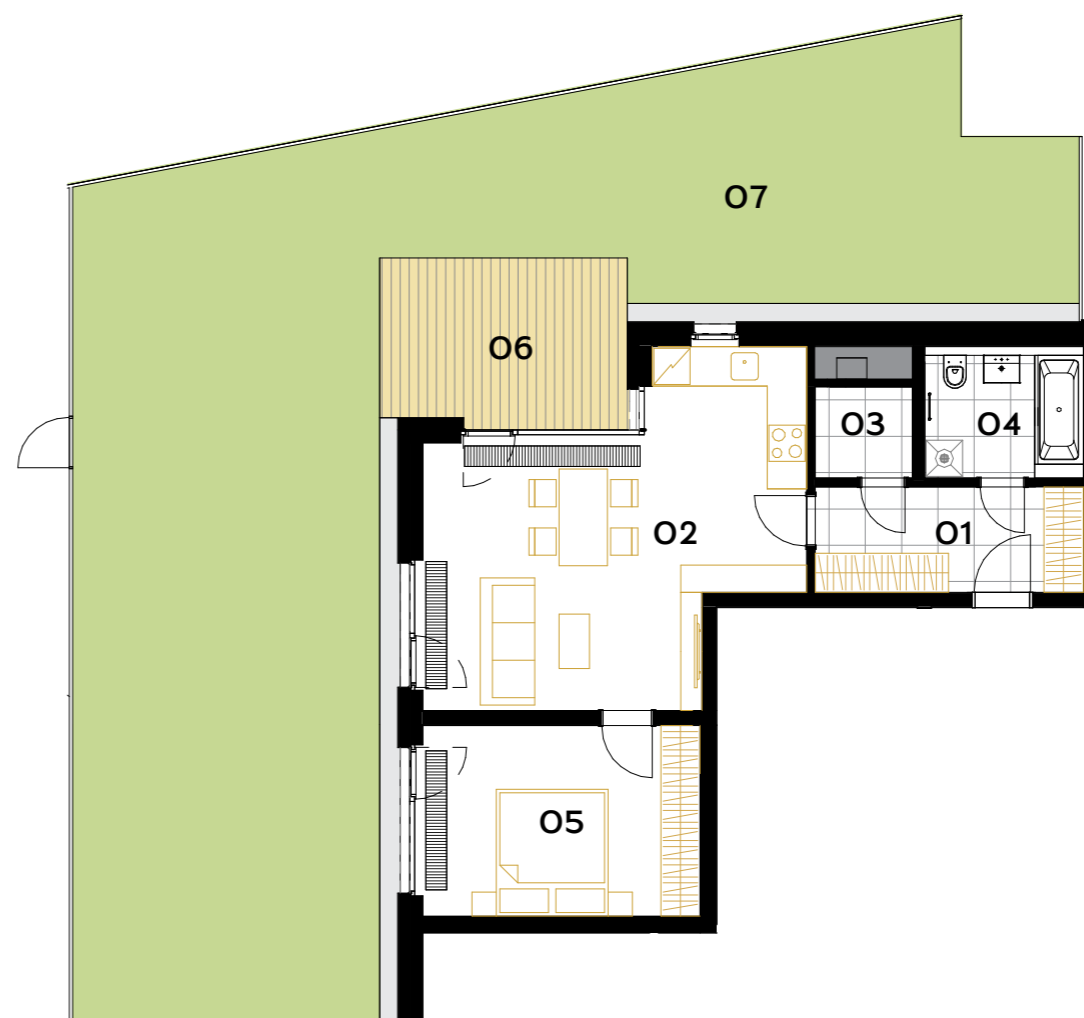

B1.108

2+kk • 60,8 m² • 1.NP

BYT

01 CHODBA	7,8 m ²
02 OBÝVACÍ POKOJ+ KUCHYŇSKÝ KOUT	29,9 m ²
03 KOMORA	2,5 m ²
04 KOUPELNA+WC	5,8 m ²
05 POKOJ	14,8 m ²
UŽITNÁ PLOCHA BYTU	60,8 m²
PODLAHOVÁ PLOCHA BYTU	64,1 m²
06 TERASA	11,5 m ²
07 PŘEDZAHŘÁDKA	116,4 m ²

◀ 1.NP

Poznámka: Plochy jednotlivých místností jsou pouze orientační. Vyobrazené zařízení v plánech bytů (nábytek, kuch. linka, el. spotřebiče atd.) není součástí dodávky. Přesné parametry jsou specifikovány ve smlouvě. Developer si vyhrazuje právo na drobné úpravy.