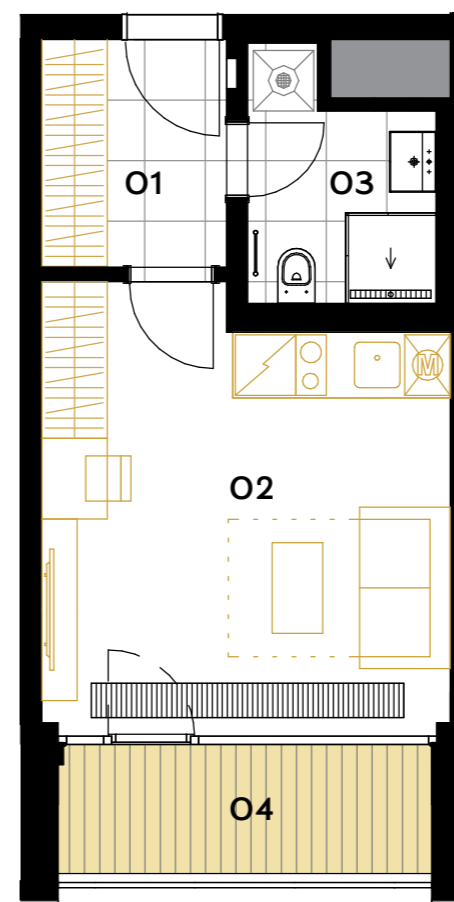

B1.211

1+kk • 25,5 m² • 2.NP

BYT

O1 CHODBA	4,4 m ²
O2 OBÝVACÍ POKOJ+ KUCHYŇSKÝ KOUT	17,1 m ²
O3 KOUPELNA+WC	4,0 m ²
UŽITNÁ PLOCHA BYTU	25,5 m²
PODLAHOVÁ PLOCHA BYTU	27,9 m²
O4 LODŽIE	5,0 m ²

◀ 2.NP

Poznámka: Plochy jednotlivých místností jsou pouze orientační. Vyobrazené zařízení v plánech bytů (nábytek, kuch. linka, el. spotřebiče atd.) není součástí dodávky. Přesné parametry jsou specifikovány ve smlouvě. Developer si vyhrazuje právo na drobné úpravy.