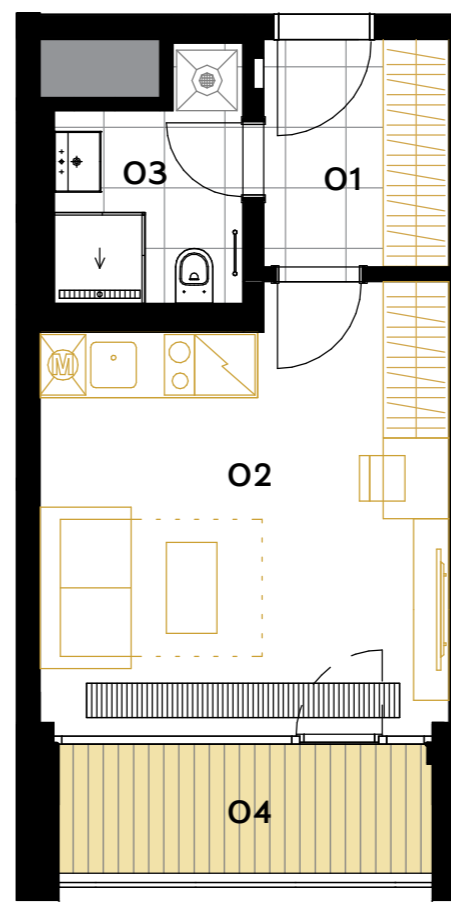

B1.214

1+kk • 25,5 m² • 2.NP

BYT

O1 CHODBA	4,4 m ²
O2 OBÝVACÍ POKOJ+ KUCHYŇSKÝ KOUT	17,1 m ²
O3 KOUPELNA+WC	4,0 m ²
UŽITNÁ PLOCHA BYTU	25,5 m²
PODLAHOVÁ PLOCHA BYTU	27,9 m²
O4 LODŽIE	5,0 m ²

◀ 2.NP

Poznámka: Plochy jednotlivých místností jsou pouze orientační. Vyobrazené zařízení v plánech bytů (nábytek, kuch. linka, el. spotřebiče atd.) není součástí dodávky. Přesné parametry jsou specifikovány ve smlouvě. Developer si vyhrazuje právo na drobné úpravy.