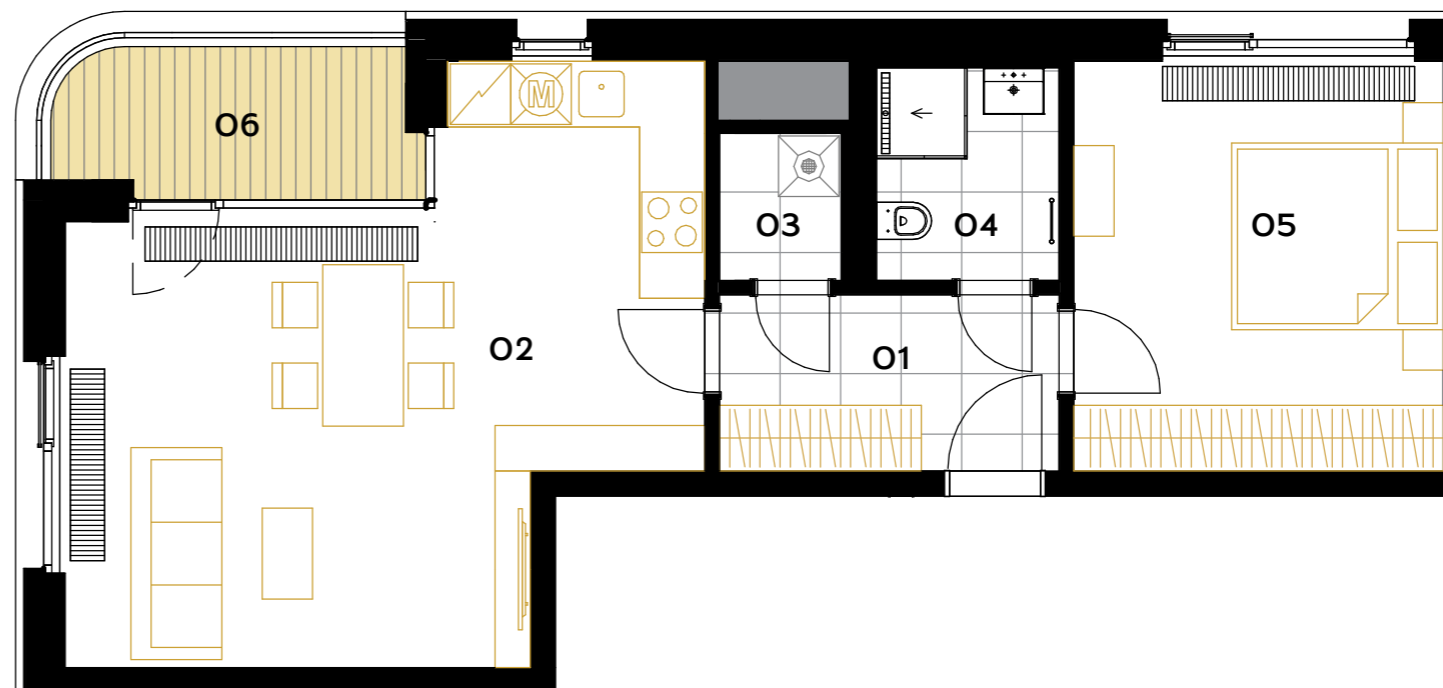

B1.216

2+kk • 56,7 m² • 2.NP

BYT

O1 CHODBA	6,1 m ²
O2 OBÝVACÍ POKOJ+ KUCHYŇSKÝ KOUT	29,6 m ²
O3 KOMORA	1,9 m ²
O4 KOUPELNA+WC	3,9 m ²
O5 POKOJ	15,2 m ²
UŽITNÁ PLOCHA BYTU	56,7 m²
PODLAHOVÁ PLOCHA BYTU	59,7 m²
O6 BALKON	5,5 m ²

◀ 2.NP

Poznámka: Plochy jednotlivých místností jsou pouze orientační. Vyobrazené zařízení v plánech bytů (nábytek, kuch. linka, el. spotřebiče atd.) není součástí dodávky. Přesné parametry jsou specifikovány ve smlouvě. Developer si vyhrazuje právo na drobné úpravy.