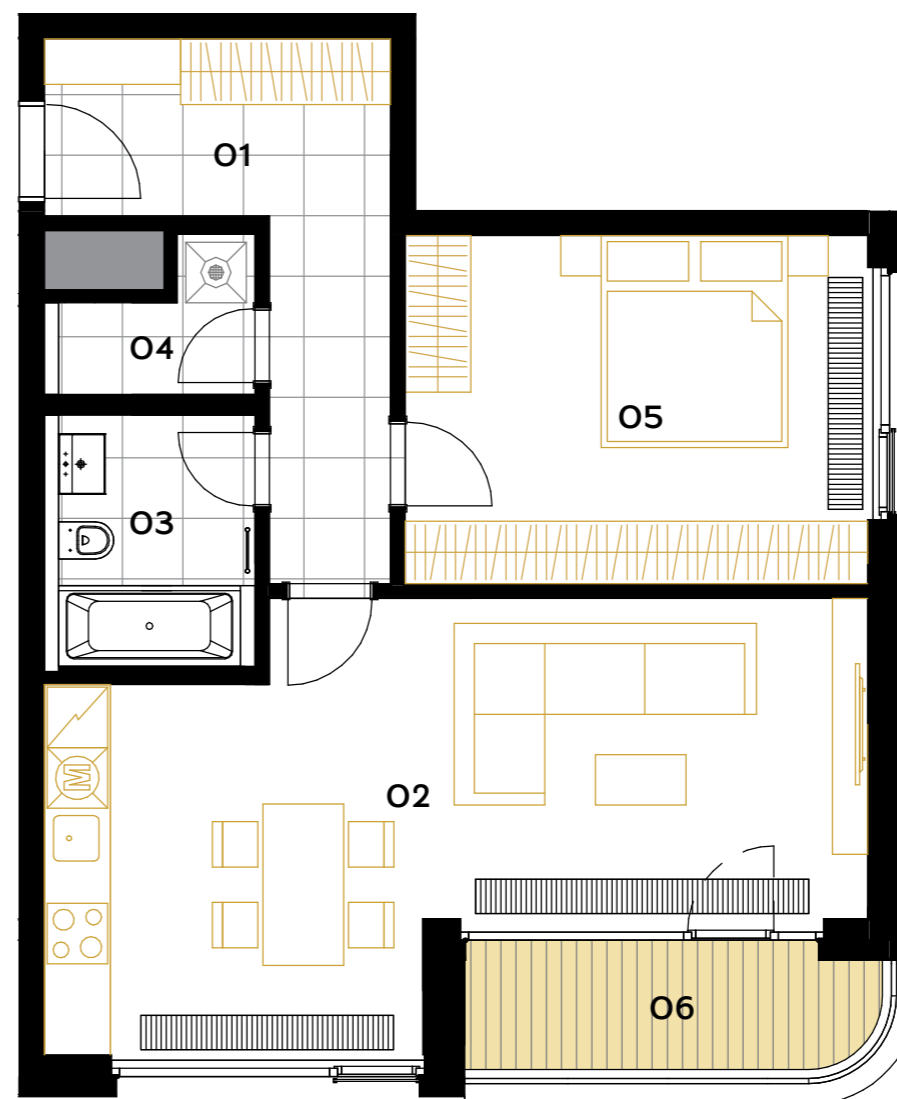

B1.318

2+kk • 64,6 m² • 3.NP

BYT

01 CHODBA	10,8 m ²
02 OBÝVACÍ POKOJ+ KUCHYŇSKÝ KOUT	30,0 m ²
03 KOUPELNA+WC	5,2 m ²
04 KOMORA	2,4 m ²
05 POKOJ	16,2 m ²
UŽITNÁ PLOCHA BYTU	64,6 m²
PODLAHOVÁ PLOCHA BYTU	68,2 m²
06 BALKON	5,4 m ²

◀ 3.NP

Poznámka: Plochy jednotlivých místností jsou pouze orientační. Vyobrazené zařízení v plánech bytů (nábytek, kuch. linka, el. spotřebiče atd.) není součástí dodávky. Přesné parametry jsou specifikovány ve smlouvě. Developer si vyhrazuje právo na drobné úpravy.