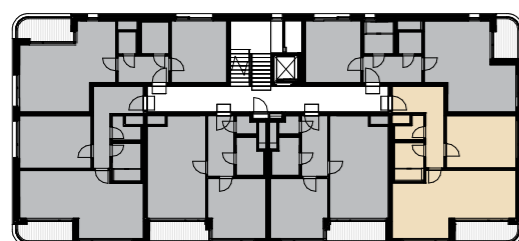

B1.318

2+kk • 64,6 m² • 3.NP

BYT

01 CHODBA	10,8 m ²
02 OBÝVACÍ POKOJ+ KUCHYŇSKÝ KOUT	30,0 m ²
03 KOUPELNA+WC	5,2 m ²
04 KOMORA	2,4 m ²
05 POKOJ	16,2 m ²
UŽITNÁ PLOCHA BYTU	64,6 m²
PODLAHOVÁ PLOCHA BYTU	68,2 m²
06 BALKON	5,4 m ²

◀ 3.NP

Poznámka: Plochy jednotlivých místností jsou pouze orientační. Vyobrazené zařízení v plánech bytů (nábytek, kuch. linka, el. spotřebiče atd.) není součástí dodávky. Přesné parametry jsou specifikovány ve smlouvě. Developer si vyhrazuje právo na drobné úpravy.