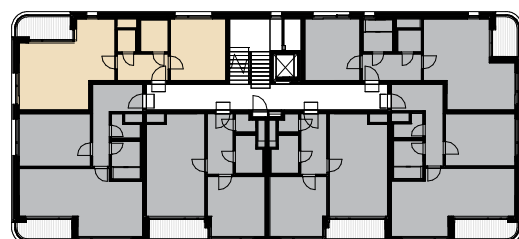

B1.322

2+kk • 56,7 m² • 3.NP

BYT

O1 CHODBA	6,1 m ²
O2 OBÝVACÍ POKOJ+ KUCHYŇSKÝ KOUT	29,6 m ²
O3 KOMORA	1,9 m ²
O4 KOUPELNA+WC	3,9 m ²
O5 POKOJ	15,2 m ²
UŽITNÁ PLOCHA BYTU	56,7 m²
PODLAHOVÁ PLOCHA BYTU	59,7 m²
O6 BALKON	5,5 m ²

◀ 3.NP

Poznámka: Plochy jednotlivých místností jsou pouze orientační. Vyobrazené zařízení v plánech bytů (nábytek, kuch. linka, el. spotřebiče atd.) není součástí dodávky. Přesné parametry jsou specifikovány ve smlouvě. Developer si vyhrazuje právo na drobné úpravy.