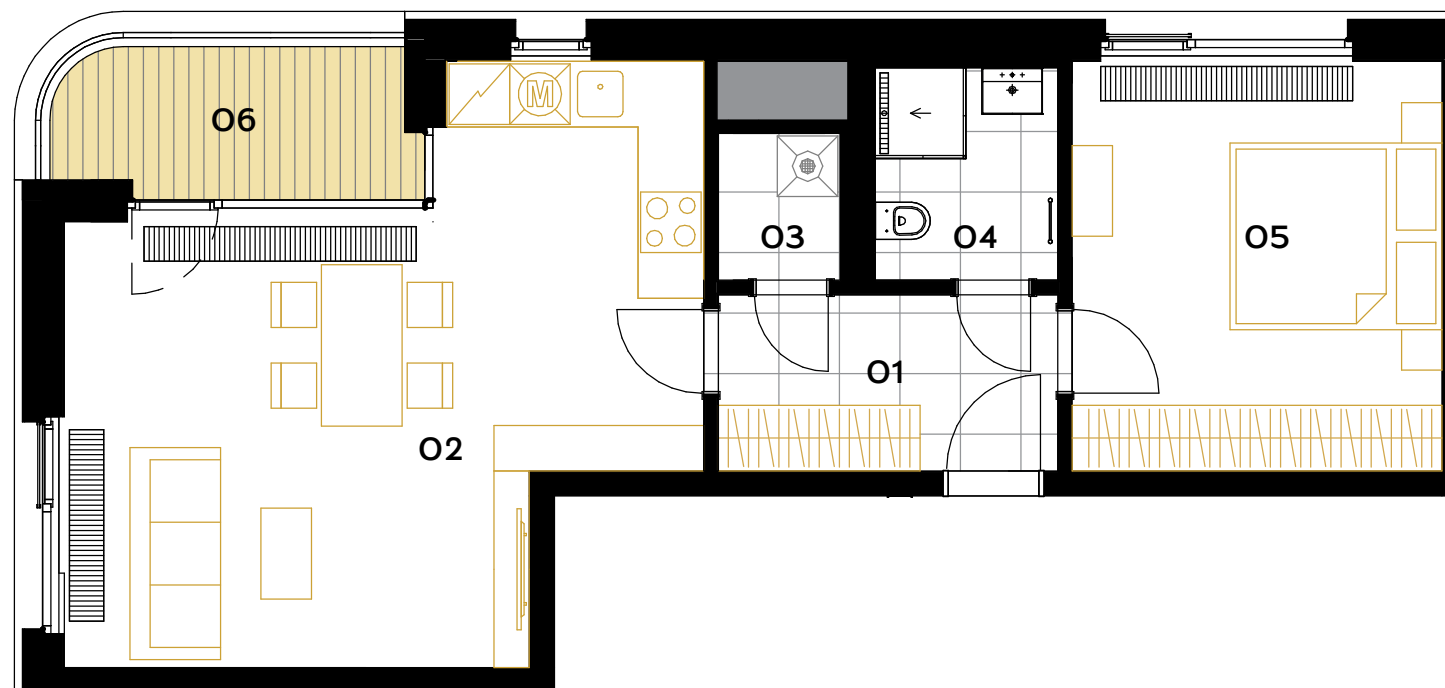

B1.322

2+kk • 56,7 m² • 3.NP

BYT

O1 CHODBA	6,1 m ²
O2 OBÝVACÍ POKOJ+ KUCHYŇSKÝ KOUT	29,6 m ²
O3 KOMORA	1,9 m ²
O4 KOUPELNA+WC	3,9 m ²
O5 POKOJ	15,2 m ²
UŽITNÁ PLOCHA BYTU	56,7 m²
PODLAHOVÁ PLOCHA BYTU	59,7 m²
O6 BALKON	5,5 m ²

◀ 3.NP

Poznámka: Plochy jednotlivých místností jsou pouze orientační. Vyobrazené zařízení v plánech bytů (nábytek, kuch. linka, el. spotřebiče atd.) není součástí dodávky. Přesné parametry jsou specifikovány ve smlouvě. Developer si vyhrazuje právo na drobné úpravy.