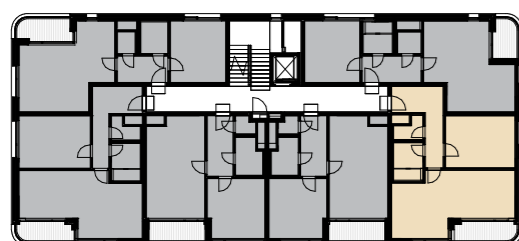

B1.424

2+kk • 64,6 m² • 4.NP

BYT

01 CHODBA	10,8 m ²
02 OBÝVACÍ POKOJ+ KUCHYŇSKÝ KOUT	30,0 m ²
03 KOUPELNA+WC	5,2 m ²
04 KOMORA	2,4 m ²
05 POKOJ	16,2 m ²
UŽITNÁ PLOCHA BYTU	64,6 m²
PODLAHOVÁ PLOCHA BYTU	68,2 m²
06 BALKON	5,6 m ²

◀ 4.NP

Poznámka: Plochy jednotlivých místností jsou pouze orientační. Vyobrazené zařízení v plánech bytů (nábytek, kuch. linka, el. spotřebiče atd.) není součástí dodávky. Přesné parametry jsou specifikovány ve smlouvě. Developer si vyhrazuje právo na drobné úpravy.