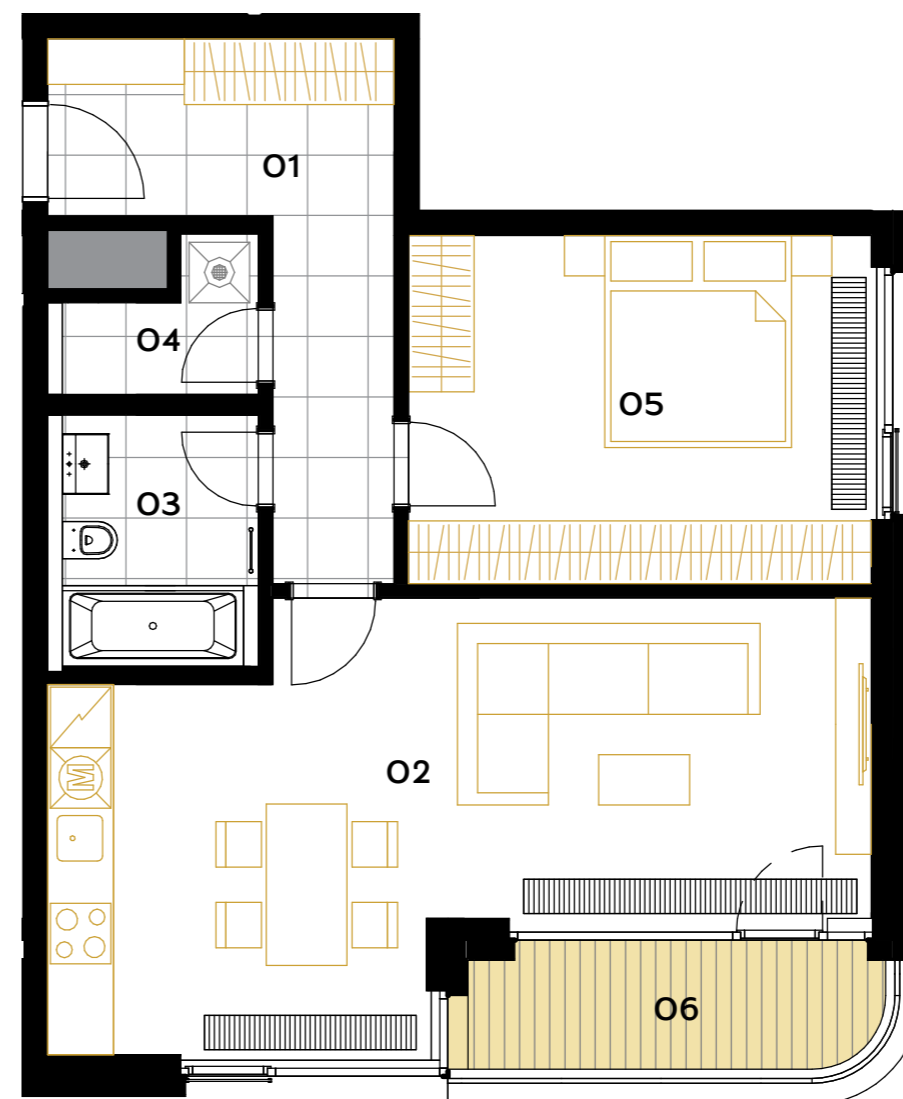

B1.424

2+kk • 64,6 m² • 4.NP

BYT

01 CHODBA	10,8 m ²
02 OBÝVACÍ POKOJ+ KUCHYŇSKÝ KOUT	30,0 m ²
03 KOUPELNA+WC	5,2 m ²
04 KOMORA	2,4 m ²
05 POKOJ	16,2 m ²
UŽITNÁ PLOCHA BYTU	64,6 m²
PODLAHOVÁ PLOCHA BYTU	68,2 m²
06 BALKON	5,6 m ²

◀ 4.NP

Poznámka: Plochy jednotlivých místností jsou pouze orientační. Vyobrazené zařízení v plánech bytů (nábytek, kuch. linka, el. spotřebiče atd.) není součástí dodávky. Přesné parametry jsou specifikovány ve smlouvě. Developer si vyhrazuje právo na drobné úpravy.