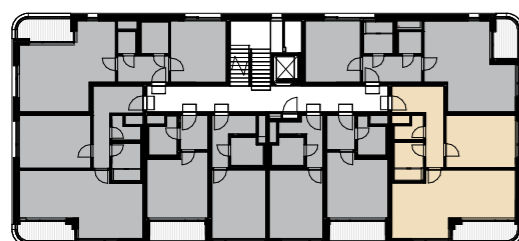

B2.240

2+kk • 64,6 m² • 2.NP

BYT

01 CHODBA	10,8 m ²
02 OBÝVACÍ POKOJ+ KUCHYŇSKÝ KOUT	30,0 m ²
03 KOUPELNA+WC	5,2 m ²
04 KOMORA	2,4 m ²
05 POKOJ	16,2 m ²
UŽITNÁ PLOCHA BYTU	64,6 m²
PODLAHOVÁ PLOCHA BYTU	68,2 m²
06 BALKON	5,6 m ²

◀ 2.NP

Poznámka: Plochy jednotlivých místností jsou pouze orientační. Vyobrazené zařízení v plánech bytů (nábytek, kuch. linka, el. spotřebiče atd.) není součástí dodávky. Přesné parametry jsou specifikovány ve smlouvě. Developer si vyhrazuje právo na drobné úpravy.