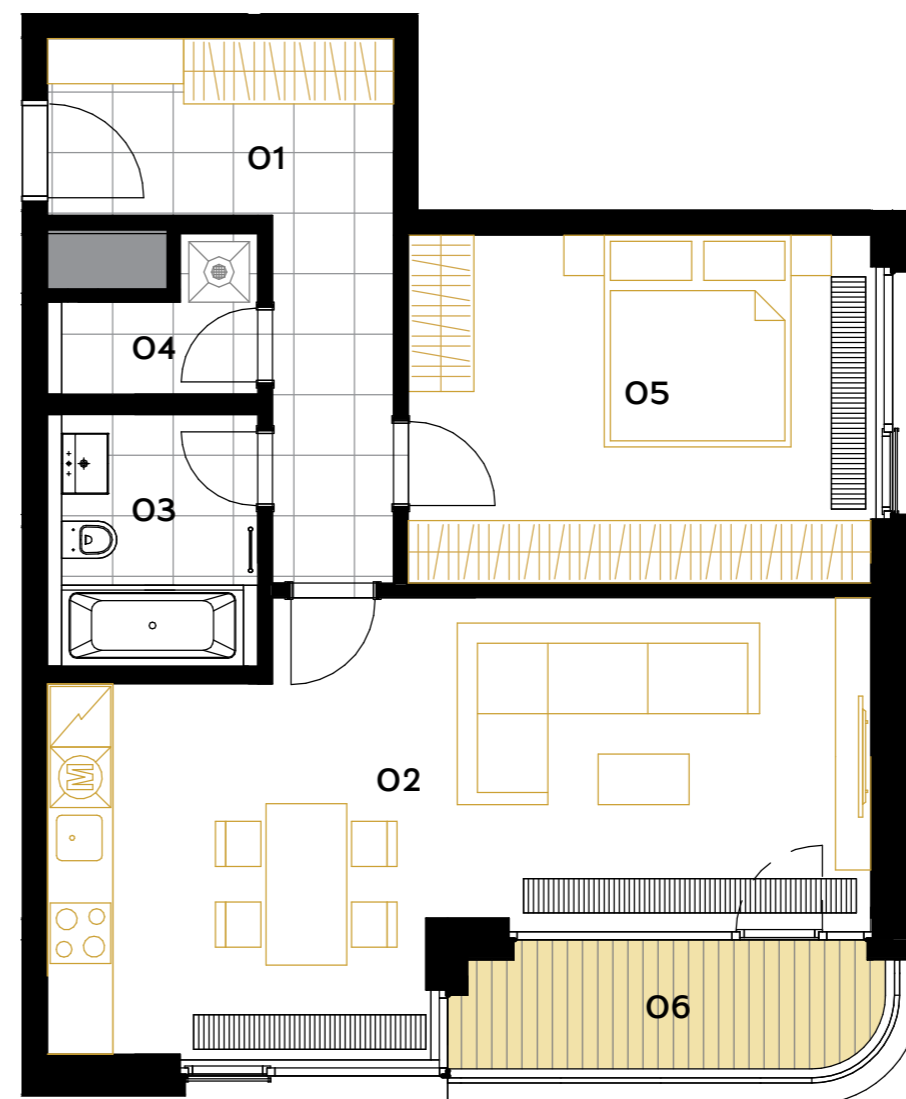

B2.240

2+kk • 64,6 m² • 2.NP

BYT

01 CHODBA	10,8 m ²
02 OBÝVACÍ POKOJ+ KUCHYŇSKÝ KOUT	30,0 m ²
03 KOUPELNA+WC	5,2 m ²
04 KOMORA	2,4 m ²
05 POKOJ	16,2 m ²
UŽITNÁ PLOCHA BYTU	64,6 m²
PODLAHOVÁ PLOCHA BYTU	68,2 m²
06 BALKON	5,6 m ²

◀ 2.NP

Poznámka: Plochy jednotlivých místností jsou pouze orientační. Vyobrazené zařízení v plánech bytů (nábytek, kuch. linka, el. spotřebiče atd.) není součástí dodávky. Přesné parametry jsou specifikovány ve smlouvě. Developer si vyhrazuje právo na drobné úpravy.