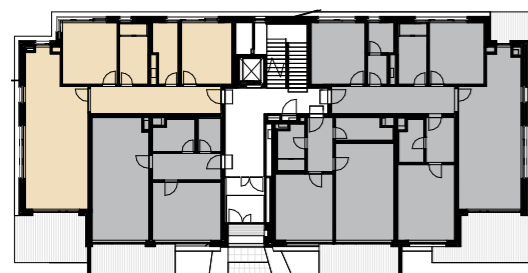

B3.164

3+kk • 99,6 m² • 1.NP

BYT

01 CHODBA	16,2 m ²
02 OBÝVACÍ POKOJ+ KUCHYŇSKÝ KOUT	40,3 m ²
03 POKOJ	15,2 m ²
04 KOUPELNA+WC	7,7 m ²
05 KOMORA	6,2 m ²
06 POKOJ	13,9 m ²
UŽITNÁ PLOCHA BYTU	99,6 m²
PODLAHOVÁ PLOCHA BYTU	105,2 m²
07 TERASA	15,4 m ²
08 PŘEDZAHŘÁDKA	183,5 m ²

1m 5m

◀ 1.NP

Poznámka: Plochy jednotlivých místností jsou pouze orientační. Vyobrazené zařízení v plánech bytů (nábytek, kuch. linka, el. spotřebiče atd.) není součástí dodávky. Přesné parametry jsou specifikovány ve smlouvě. Developer si vyhrazuje právo na drobné úpravy.