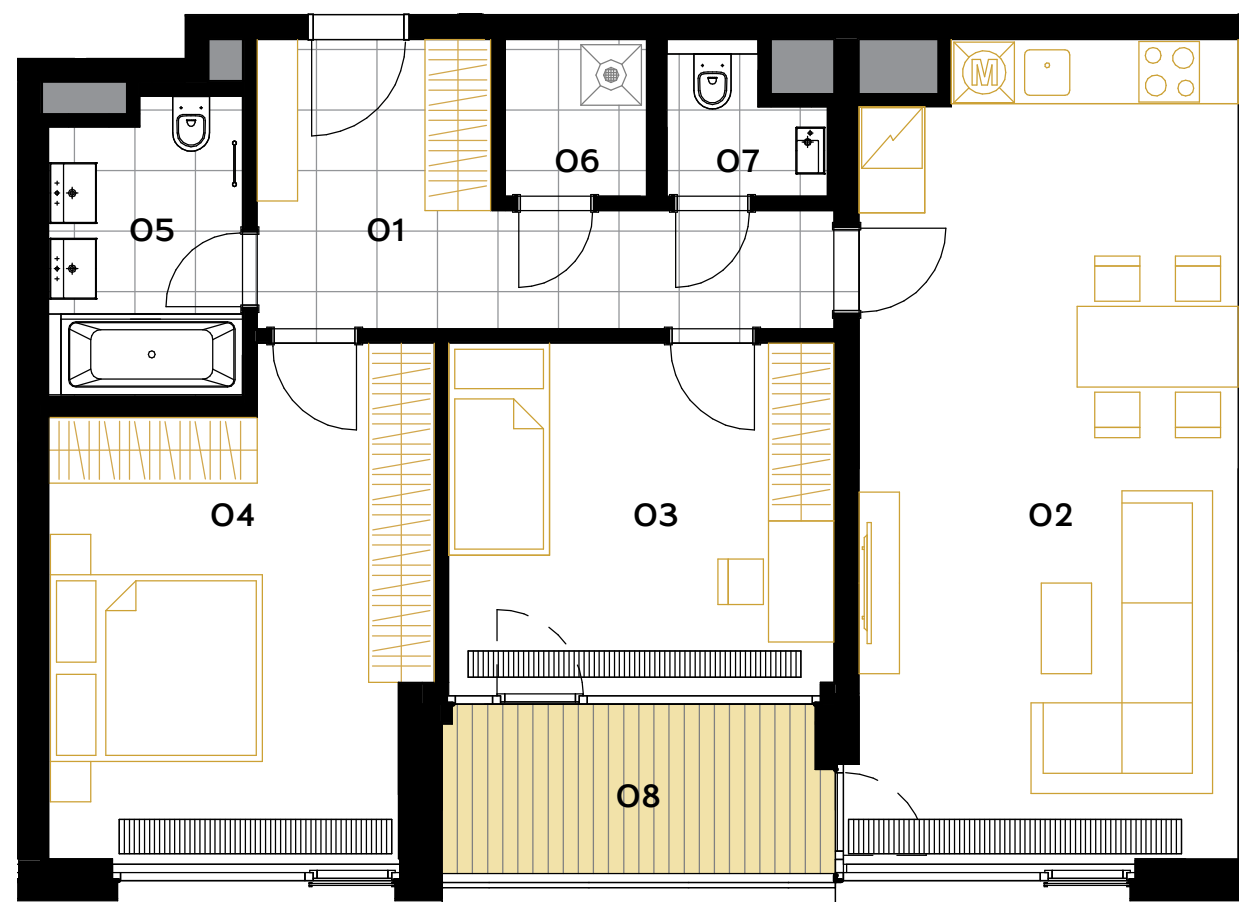

B3.474

3+kk • 82,5 m² • 4.NP

BYT

01 CHODBA	11,1 m ²
02 OBÝVACÍ POKOJ+ KUCHYŇSKÝ KOUT	30,5 m ²
03 POKOJ	13,3 m ²
04 POKOJ	17,8 m ²
05 KOUPELNA+WC	5,5 m ²
06 KOMORA	2,3 m ²
07 WC	2,1 m ²
UŽITNÁ PLOCHA BYTU	82,5 m²
PODLAHOVÁ PLOCHA BYTU	89,0 m²
08 LODŽIE	6,7 m ²

Poznámka: Plochy jednotlivých místností jsou pouze orientační. Vyobrazené zařízení v plánech bytů (nábytek, kuch. linka, el. spotřebiče atd.) není součástí dodávky. Přesné parametry jsou specifikovány ve smlouvě. Developer si vyhrazuje právo na drobné úpravy.