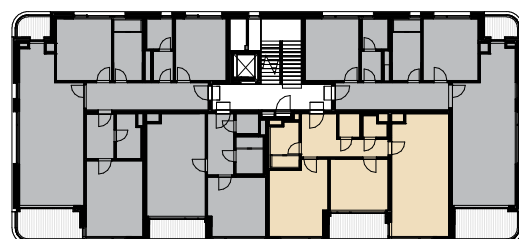

B3.474

3+kk • 82,5 m² • 4.NP

BYT

01 CHODBA	11,1 m ²
02 OBÝVACÍ POKOJ+ KUCHYŇSKÝ KOUT	30,5 m ²
03 POKOJ	13,3 m ²
04 POKOJ	17,8 m ²
05 KOUPELNA+WC	5,5 m ²
06 KOMORA	2,3 m ²
07 WC	2,1 m ²
UŽITNÁ PLOCHA BYTU	82,5 m²
PODLAHOVÁ PLOCHA BYTU	89,0 m²
08 LODŽIE	6,7 m ²

Poznámka: Plochy jednotlivých místností jsou pouze orientační. Vyobrazené zařízení v plánech bytů (nábytek, kuch. linka, el. spotřebiče atd.) není součástí dodávky. Přesné parametry jsou specifikovány ve smlouvě. Developer si vyhrazuje právo na drobné úpravy.