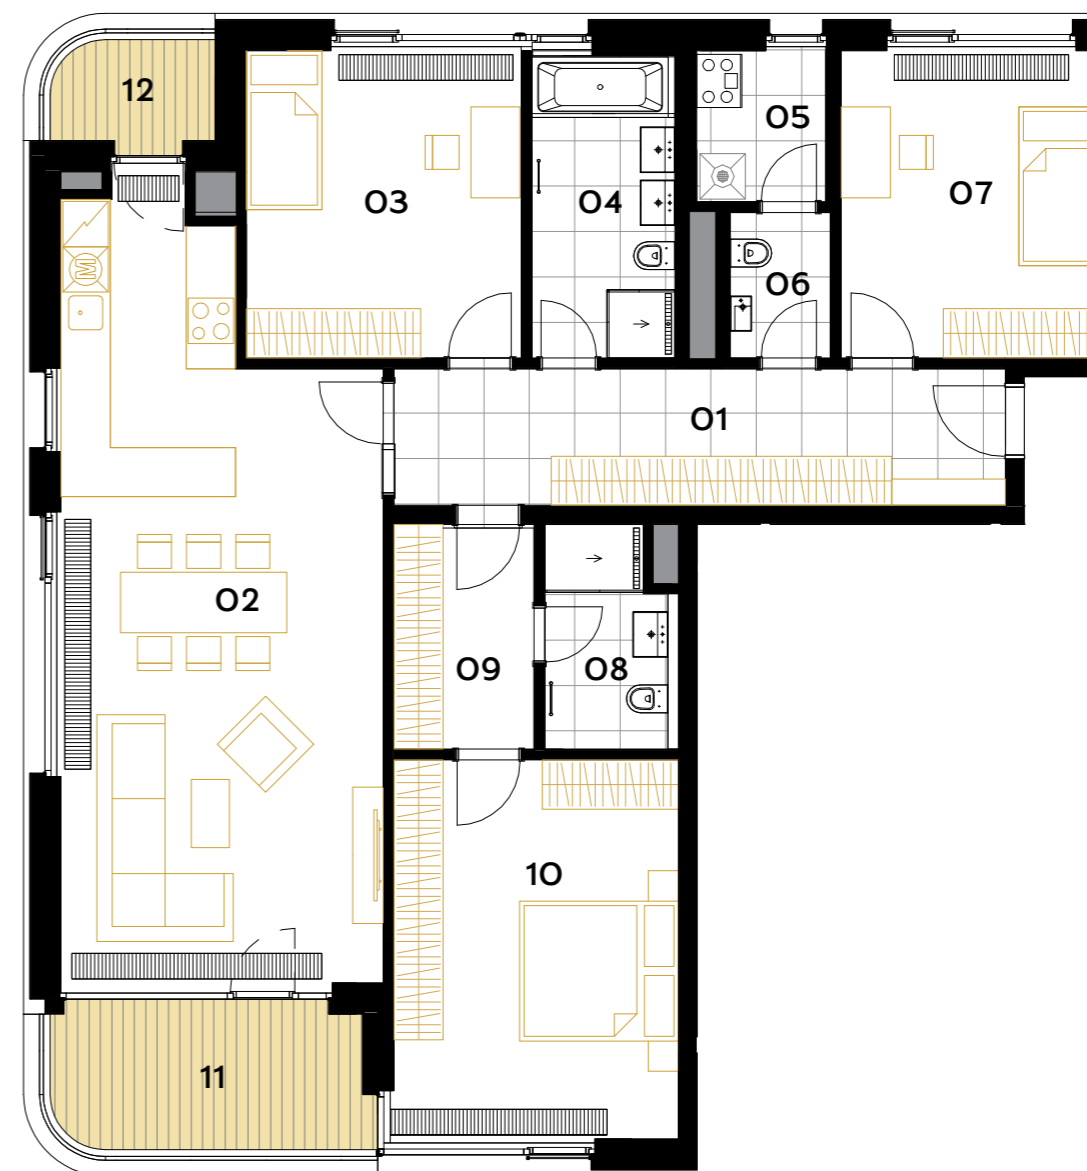

B3.476

4+kk • 128,9 m² • 4.NP

BYT

01 CHODBA	15,3 m ²
02 OBÝVACÍ POKOJ+ KUCHYŇSKÝ KOUT	41,0 m ²
03 POKOJ	15,1 m ²
04 KOUPELNA+WC	7,7 m ²
05 KOMORA	3,5 m ²
06 WC	2,6 m ²
07 POKOJ	13,9 m ²
08 KOUPELNA+WC	4,8 m ²
09 ŠATNA	5,7 m ²
10 POKOJ	19,3 m ²
UŽITNÁ PLOCHA BYTU	128,9 m²
PODLAHOVÁ PLOCHA BYTU	137,7 m²
11 BALKON	8,5 m ²
12 BALKON	3,2 m ²

◀ 4.NP

Poznámka: Plochy jednotlivých místností jsou pouze orientační. Vyobrazené zařízení v plánech bytů (nábytek, kuch. linka, el. spotřebiče atd.) není součástí dodávky. Přesné parametry jsou specifikovány ve smlouvě. Developer si vyhrazuje právo na drobné úpravy.