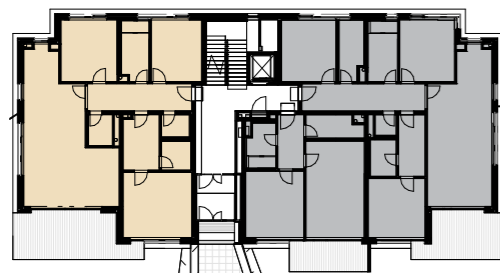

B4.180

4+kk • 137,7 m² • 1.NP

BYT

01 CHODBA	13,3 m ²
02 OBÝVACÍ POKOJ+ KUCHYŇSKÝ KOUT	48,8 m ²
03 POKOJ	15,4 m ²
04 KOUPELNA+WC	7,7 m ²
05 POKOJ	14,1 m ²
06 WC	2,7 m ²
07 KOUPELNA+WC	3,7 m ²
08 POKOJ	20,0 m ²
09 ŠATNA	8,8 m ²
10 KOMORA	3,1 m ²
UŽITNÁ PLOCHA BYTU	137,7 m²
PODLAHOVÁ PLOCHA BYTU	147,6 m²
11 TERASA	24,3 m ²
12 PŘEDZAHŘÁDKA	154,4 m ²

◀ 1.NP

Poznámka: Plochy jednotlivých místností jsou pouze orientační. Vyobrazené zařízení v plánech bytů (nábytek, kuch. linka, el. spotřebiče atd.) není součástí dodávky. Přesné parametry jsou specifikovány ve smlouvě. Developer si vyhrazuje právo na drobné úpravy.