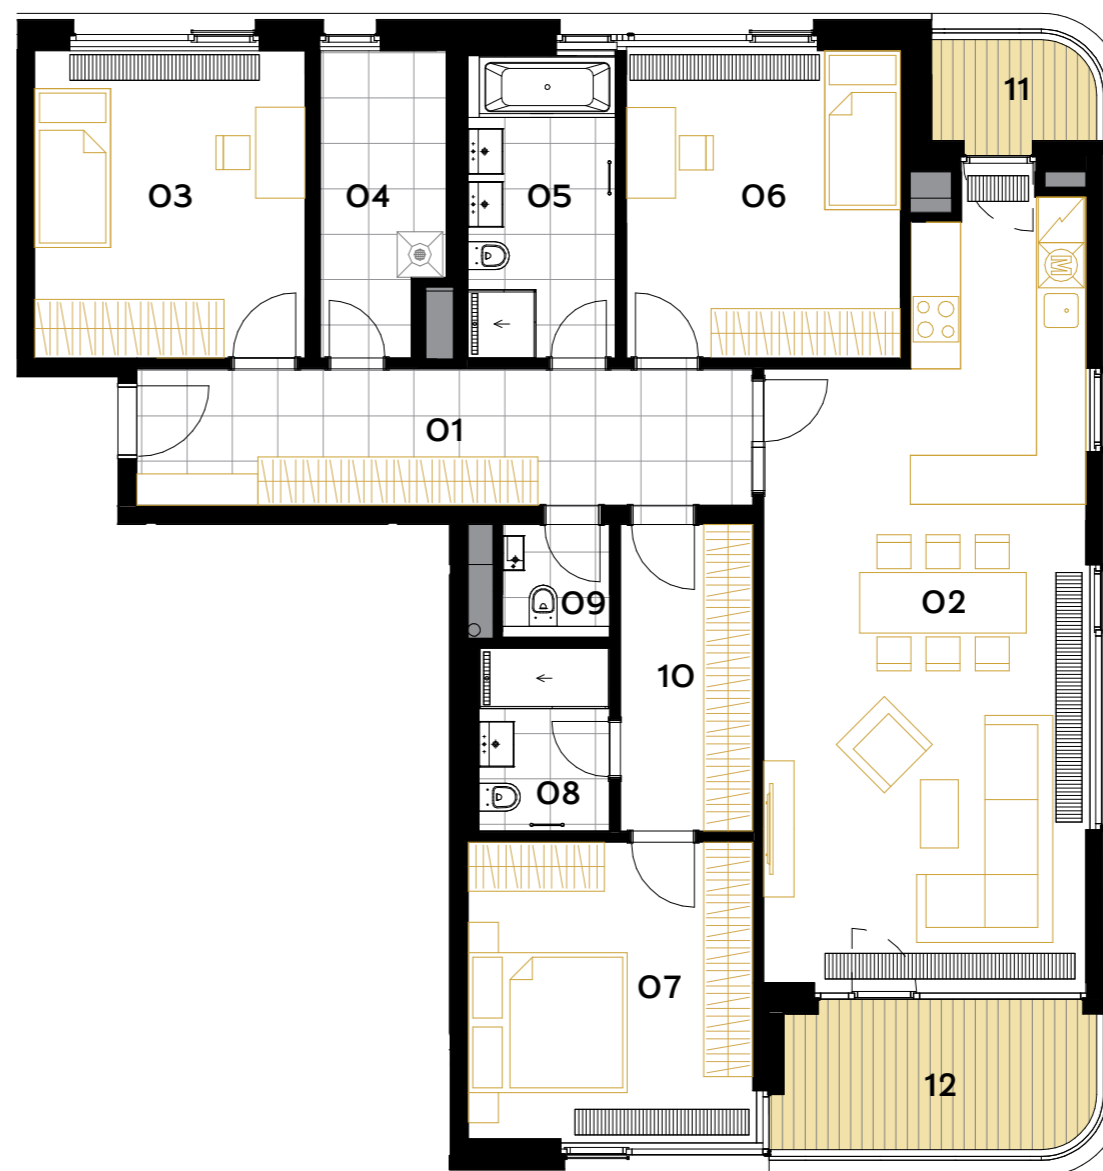

B4.281

4+kk • 129,7 m² • 2.NP

BYT

01 CHODBA	15,6 m ²
02 OBÝVACÍ POKOJ+ KUCHYŇSKÝ KOUT	41,1 m ²
03 POKOJ	14,8 m ²
04 KOMORA	6,4 m ²
05 KOUPELNA+WC	7,9 m ²
06 POKOJ	15,0 m ²
07 POKOJ	15,2 m ²
08 KOUPELNA+WC	4,2 m ²
09 WC	2,1 m ²
10 ŠATNA	7,3 m ²
UŽITNÁ PLOCHA BYTU	129,7 m²
PODLAHOVÁ PLOCHA BYTU	138,8 m²
11 BALKON	3,2 m ²
12 BALKON	8,5 m ²

◀ 2.NP

Poznámka: Plochy jednotlivých místností jsou pouze orientační. Vyobrazené zařízení v plánech bytů (nábytek, kuch. linka, el. spotřebiče atd.) není součástí dodávky. Přesné parametry jsou specifikovány ve smlouvě. Developer si vyhrazuje právo na drobné úpravy.